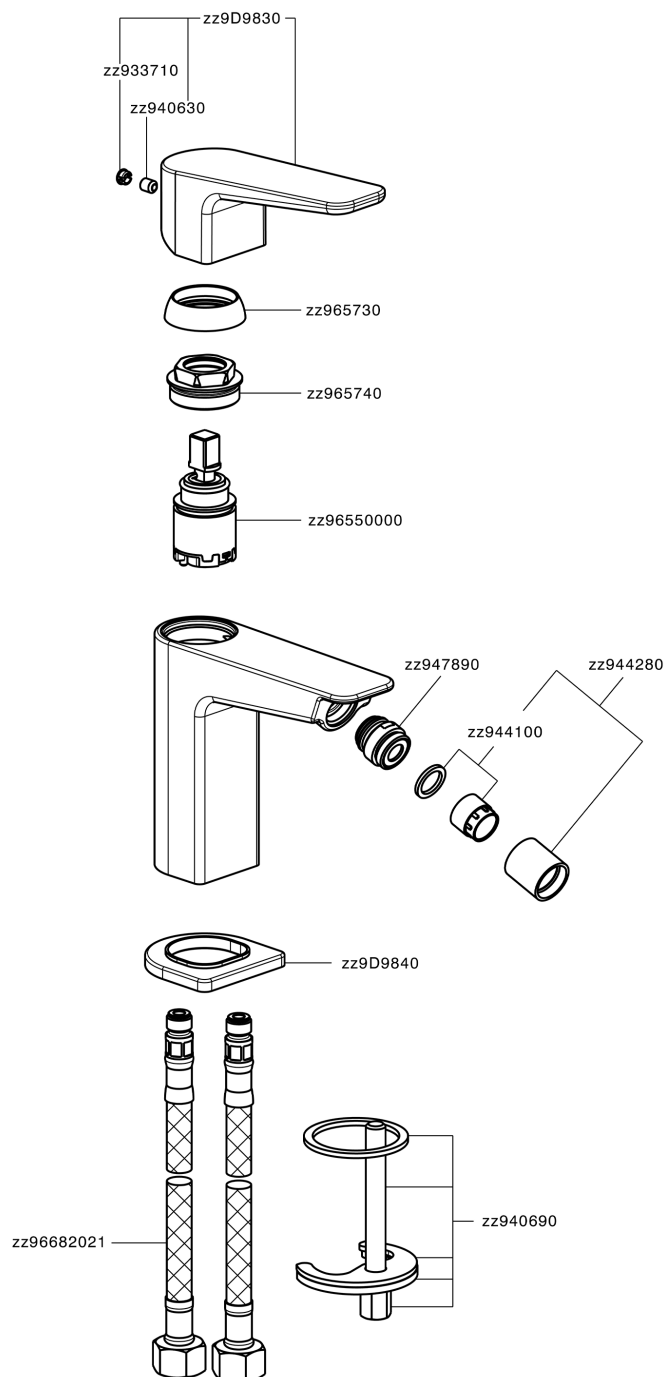

Miscelatore monocomando bidet ROCK&ROLL_RK000564

MODELLO **RK000564**

Miscelatore monocomando bidet, senza scarico automatico, flex inox G.3/8"

FINITURE DISPONIBILI

- 
21 21 Cromo
- 
2F 2F Nichel Spazzolato
- 
40 40 Nero Opaco

CARATTERISTICHE

Ricambio Cartuccia **ZZ96550000**

Cartuccia Monocomando 25 mm

Miscelatore monocomando bidet ROCK&ROLL_RK000564

RK000564

<https://www.cisal.it/miscelatore-monocomando-bidet-rockroll-rk000564>