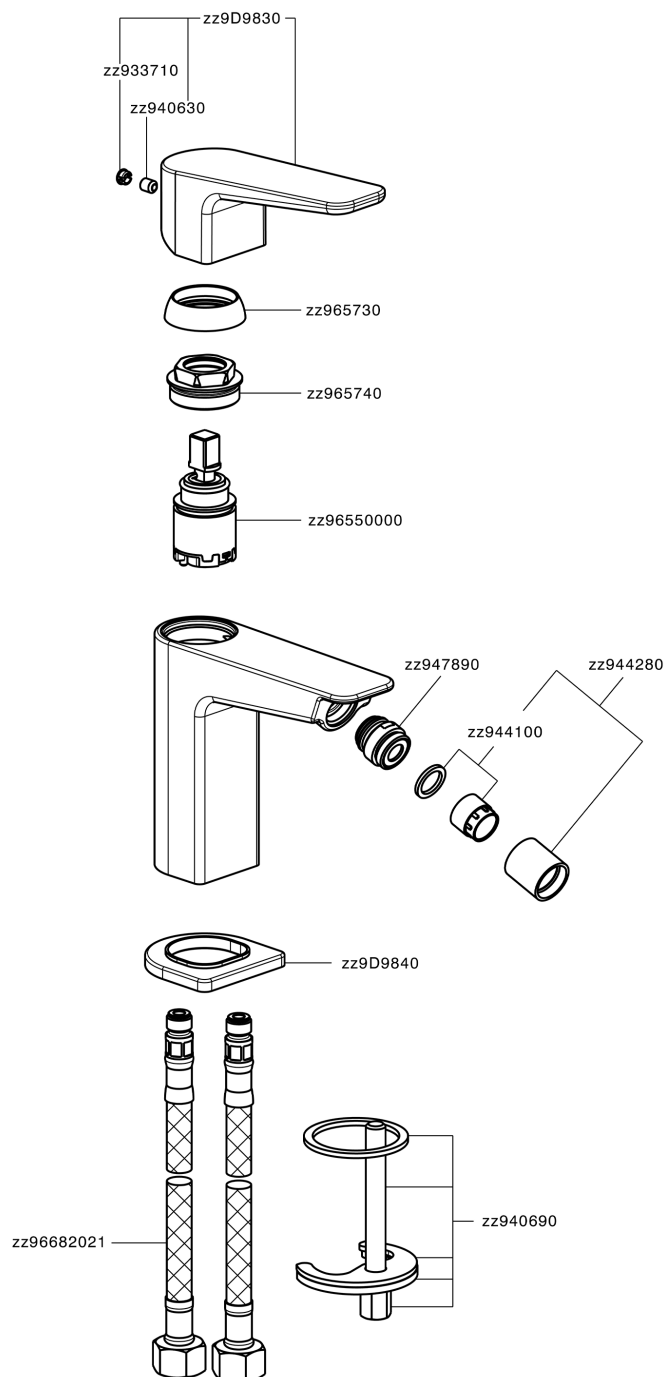

## Miscelatore monocomando bidet ROCK&ROLL\_RK000564

MODELLO **RK000564**

Miscelatore monocomando bidet, senza scarico automatico, flex inox G.3/8"

### CARATTERISTICHE

Ricambio Cartuccia **ZZ96550000**

**Cartuccia Monocomando 25 mm**

## Miscelatore monocomando bidet ROCK&ROLL\_RK000564

RK000564

<https://www.cisal.it/miscelatore-monocomando-bidet-rockroll-rk000564>

2026-06-26