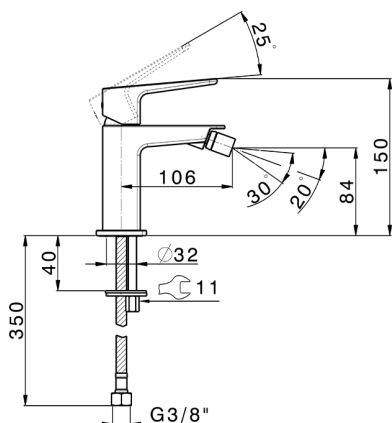

CARATTERISTICHE

Ricambio Cartuccia **ZZ96550000**

Cartuccia Monocomando 25 mm