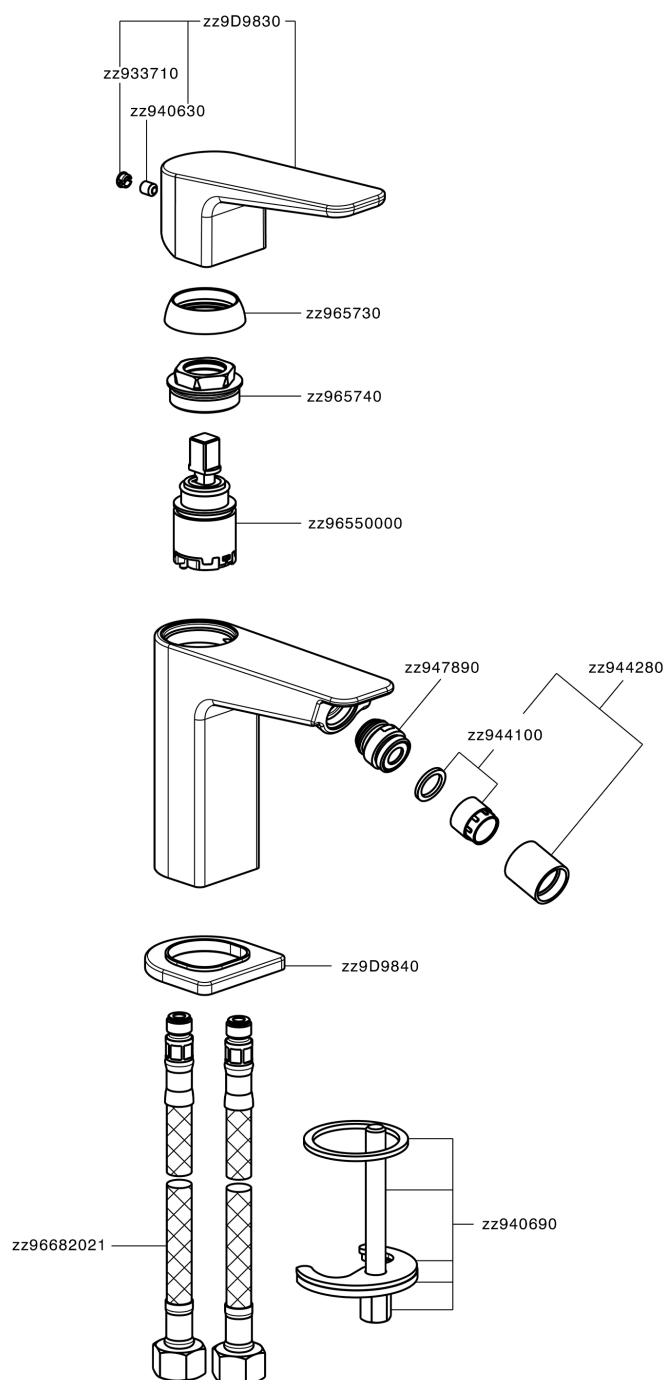

Miscelatore monocomando bidet ROCK&ROLL_RK000564

MODELLO **RK000564**

Miscelatore monocomando bidet, senza scarico automatico, flex inox G.3/8"

FINITURE DISPONIBILI

- 
21 21 Cromo
- 
2F 2F Nichel Spazzolato
- 
40 40 Nero Opaco

CARATTERISTICHE

Ricambio Cartuccia **ZZ96550000**

Cartuccia Monocomando 25 mm

Miscelatore monocomando bidet ROCK&ROLL_RK000564

RK000564

<https://www.cisal.it/miscelatore-monocomando-bidet-rockroll-rk000564>