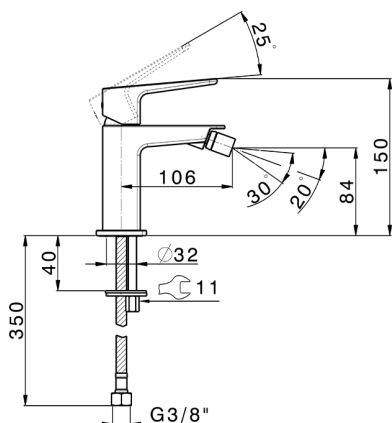

Miscelatore monocomando bidet ROCK&ROLL_RK000564

MODELLO **RK000564**

Miscelatore monocomando bidet, senza scarico automatico, flex inox G.3/8"

FINITURE DISPONIBILI

- 
21 21 Cromo
- 
2F 2F Nichel Spazzolato
- 
40 40 Nero Opaco

CARATTERISTICHE

Ricambio Cartuccia **ZZ96550000**

Cartuccia Monocomando 25 mm

Miscelatore monocomando bidet ROCK&ROLL_RK000564

RK000564

<https://www.cisal.it/miscelatore-monocomando-bidet-rockroll-rk000564>