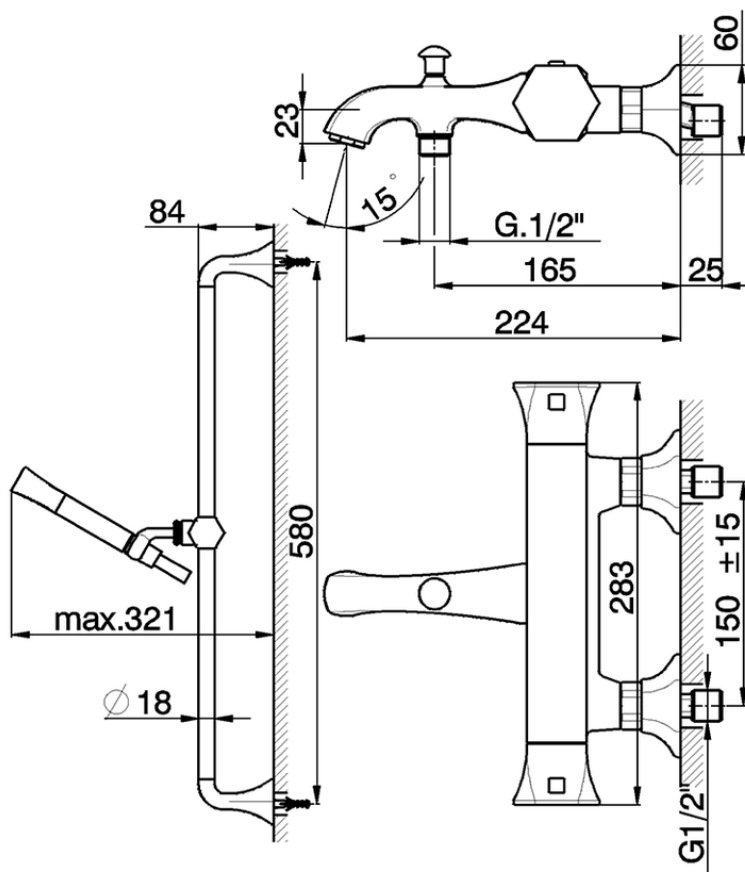

Miscelatore termostatico vasca con saliscendi CHERIE_CES27010

CES27010

<https://www.cisal.it/miscelatore-termostatico-vasca-con-saliscendi-cherie-ces27010>

2026-06-10