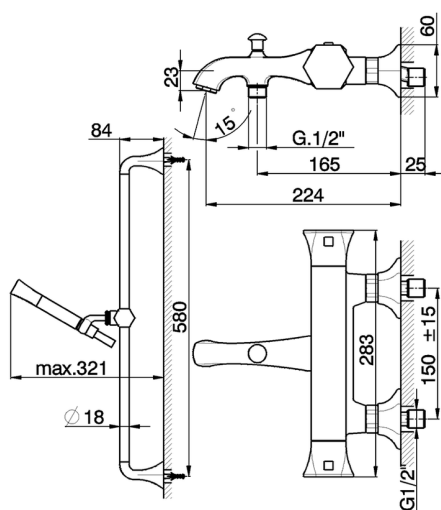

## Miscelatore termostatico vasca con saliscendi **CHERIE\_CES27010**

MODELLO **CES27010**

Miscelatore termostatico vasca con saliscendi, asta saliscendi 58 cm con supporto scorrevole, doccia monogetto Chérie in Ottone, flessibile liscio SUPREME 150 cm

### CARATTERISTICHE

Ricambio Cartuccia **22.04A.AR - ZZ97279004**

**Cartuccia Termostatica Argo 2 (filtro lungo)**