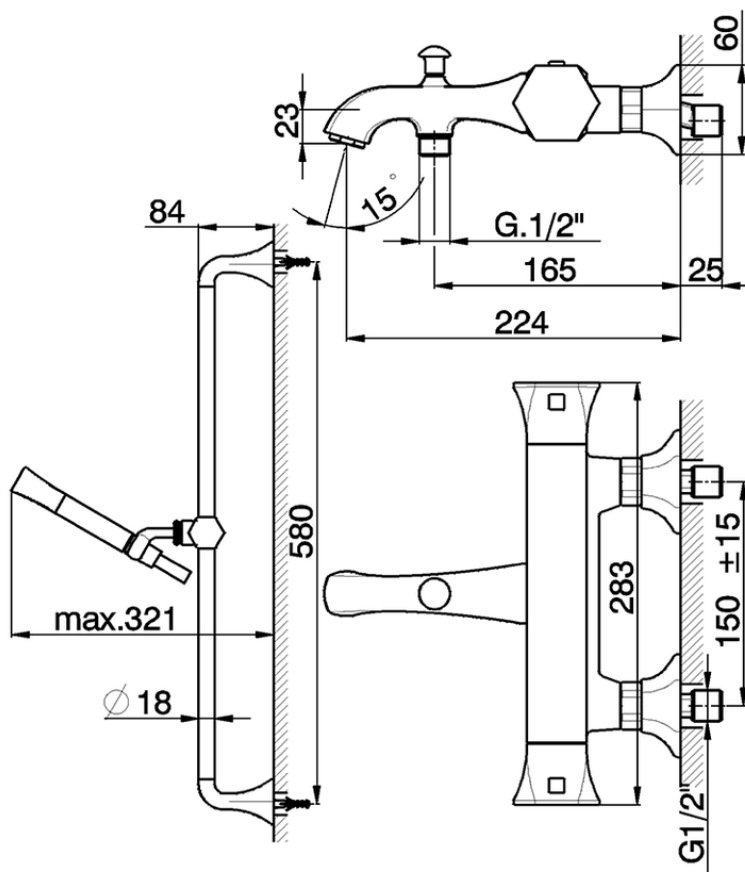

## Miscelatore termostatico vasca con saliscendi CHERIE\_CES27010

CES27010

<https://www.cisal.it/miscelatore-termostatico-vasca-con-saliscendi-cherie-ces27010>

2026-06-10