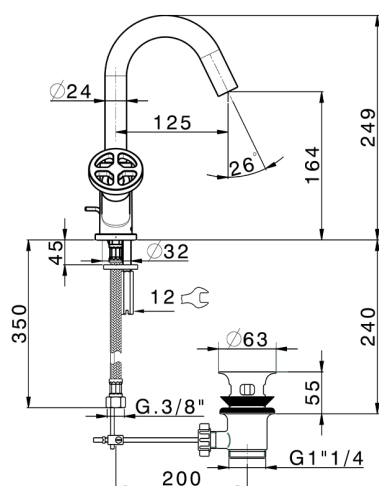

Miscelatore lavabo GRACE_MN000510

MODELLO **MN000510**

Miscelatore lavabo, con scarico automatico 1"1/4, flex inox G.3/8"

FINITURE DISPONIBILI

-  **21** 21 Cromo
-  **2F** 2F Nichel Spazzolato
-  **2W** 2W Oro Spazzolato
-  **5H** 5H Dark Brass Brushed
-  **5L** 5L Black Titanium Spazzolato
-  **6T** 6T Cromo/Nero Opaco