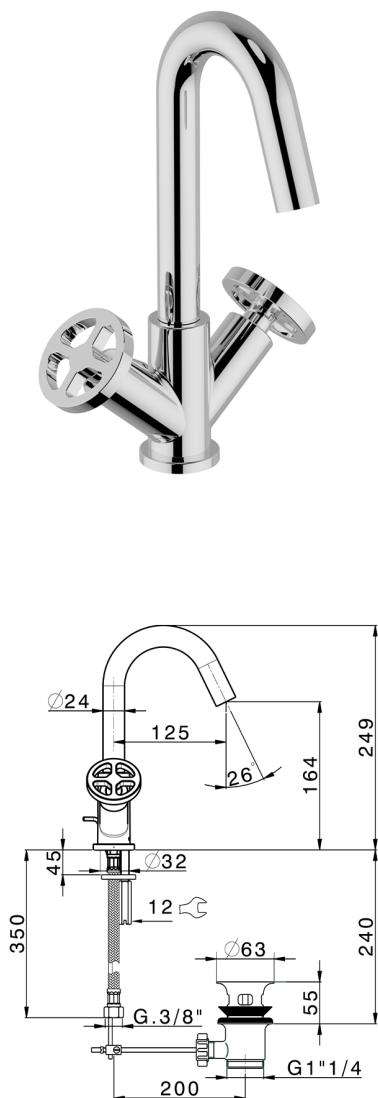

Miscelatore lavabo GRACE_MN000510

MODELLO **MN000510**

Miscelatore lavabo, con scarico automatico 1"1/4, flex inox G.3/8"

FINITURE DISPONIBILI

-  **21** 21 Cromo
-  **2F** 2F Nichel Spazzolato
-  **2W** 2W Oro Spazzolato
-  **5H** 5H Dark Brass Brushed
-  **5L** 5L Black Titanium Spazzolato
-  **6T** 6T Cromo/Nero Opaco