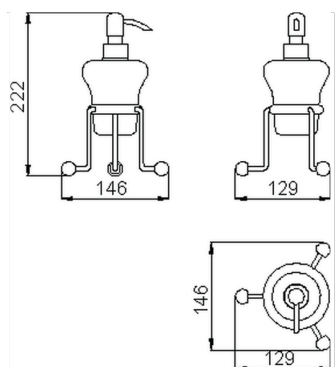

## Porta sapone liquido ARCANA COMPLEMENTI\_AR090630

MODELLO **AR090630**

Porta sapone liquido, in ceramica

FINITURE DISPONIBILI

-  **21** 21 Cromo
-  **24** 24 Oro
-  **26** 26 Vecchio Rame
-  **27** 27 Vecchio Bronzo
-  **2A** 2A Nichel Satinato Spazzolato
-  **74** 74 Cromo/Oro