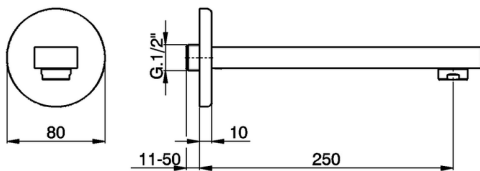

Bocca di erogazione ROADSTER ACCENT_RR000241

MODELLO **RR000241**

Bocca di erogazione, L.250 mm, attacco 1/2" M

FINITURE DISPONIBILI

- **21** 21 Cromo
- **2B** 2B Nichel Lucido
- **2F** 2F Nichel Spazzolato
- **2Q** 2Q Black Titanium
- **40** 40 Nero Opaco
- **4Q** 4Q Bianco Opaco

CARATTERISTICHE