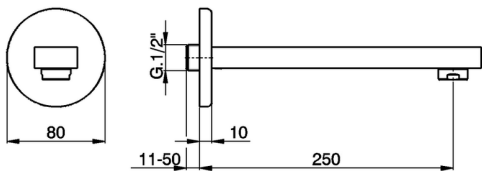

Bocca di erogazione ROADSTER ACCENT_RR000241

MODELLO **RR000241**

Bocca di erogazione, L.250 mm, attacco 1/2" M

FINITURE DISPONIBILI

- **21** 21 Cromo
- **2B** 2B Nichel Lucido
- **2F** 2F Nichel Spazzolato
- **2Q** 2Q Black Titanium
- **40** 40 Nero Opaco
- **4Q** 4Q Bianco Opaco

CARATTERISTICHE