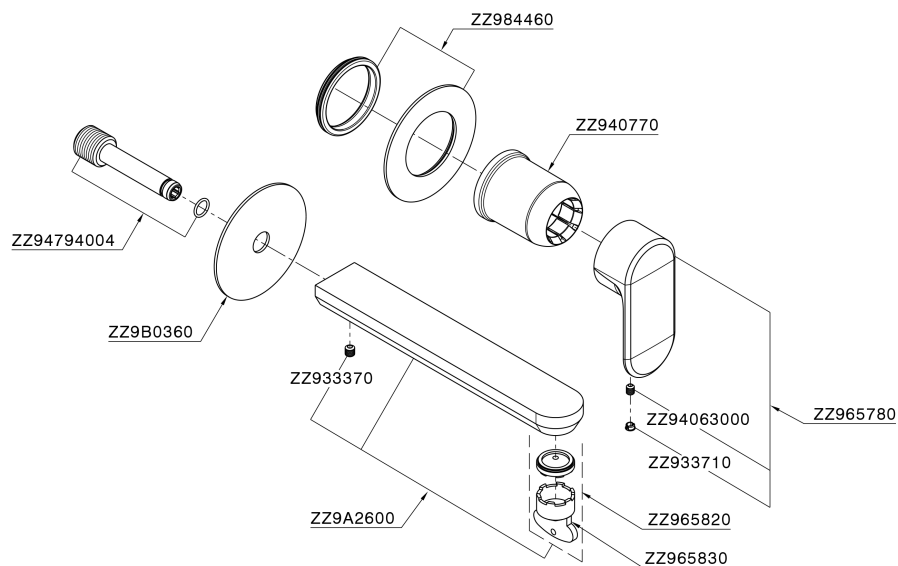

Parte esterna monocomando lavabo a parete LINEAVIVA_LV005517C

LV005517C

<https://www.cisal.it/parte-esterna-monocomando-lavabo-a-parete-lineaviva-lv005517c>

2026-05-16