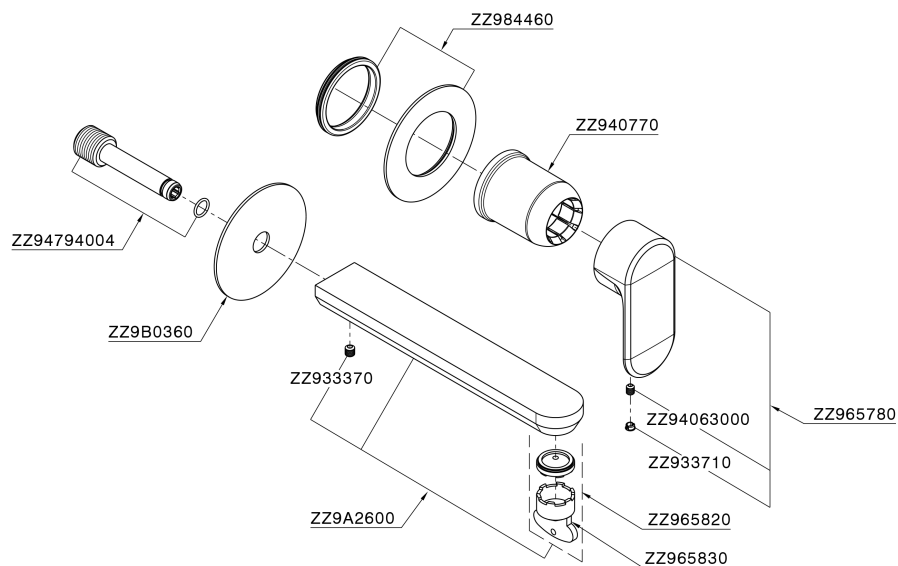

Parte esterna monocomando lavabo a parete LINEAVIVA_LV005517C

LV005517C

<https://www.cisal.it/parte-esterna-monocomando-lavabo-a-parete-lineaviva-lv005517c>

2026-07-01