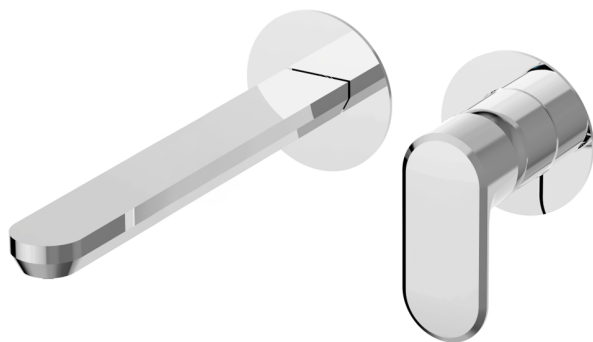

Parte esterna monocomando lavabo a parete LINEAVIVA_LV005517C

MODELLO **LV005517C**

Parte esterna monocomando lavabo a parete, senza parte incasso, bocca L.250 mm, per art. Easy-Box ZA002450-ZA025510

FINITURE DISPONIBILI

- **21** 21 Cromo
- **2F** 2F Nichel Spazzolato
- **40** 40 Nero Opaco
- **4Q** 4Q Bianco Opaco
- **2W** 2W Oro Spazzolato
- **26** 26 Vecchio Rame
- **3W** 3W Brushed Black Titanium
- **43** 43 Salvia
- **44** 44 Graphite
- **45** 45 Argilla
- **46** 46 Metal Bronze
- **47** 47 Cemento