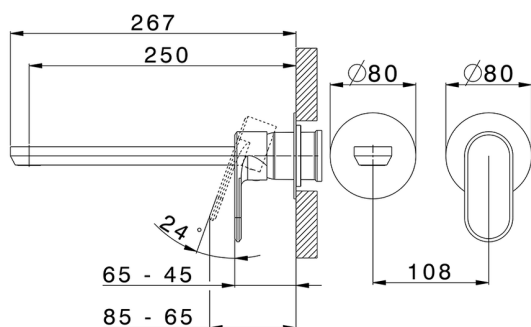

Parte esterna monocomando lavabo a parete LINEAVIVA_LV005517C

MODELLO **LV005517C**

Parte esterna monocomando lavabo a parete, senza parte incasso, bocca L.250 mm, per art. Easy-Box ZA002450-ZA025510

FINITURE DISPONIBILI

- **21** 21 Cromo
- **2F** 2F Nichel Spazzolato
- **40** 40 Nero Opaco
- **4Q** 4Q Bianco Opaco
- **2W** 2W Oro Spazzolato
- **26** 26 Vecchio Rame
- **3W** 3W Brushed Black Titanium
- **43** 43 Salvia
- **44** 44 Graphite
- **45** 45 Argilla
- **46** 46 Metal Bronze
- **47** 47 Cemento