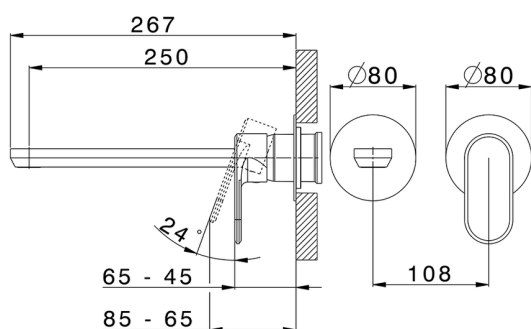

Parte esterna monocomando lavabo a parete LINEAVIVA_LV005517C

MODELLO **LV005517C**

Parte esterna monocomando lavabo a parete, senza parte incasso, bocca L.250 mm, per art. Easy-Box ZA002450-ZA025510

FINITURE DISPONIBILI

- **21** 21 Cromo
- **2F** 2F Nichel Spazzolato
- **40** 40 Nero Opaco
- **4Q** 4Q Bianco Opaco
- **2W** 2W Oro Spazzolato
- **26** 26 Vecchio Rame
- **3W** 3W Brushed Black Titanium
- **43** 43 Salvia
- **44** 44 Graphite
- **45** 45 Argilla
- **46** 46 Metal Bronze
- **47** 47 Cemento