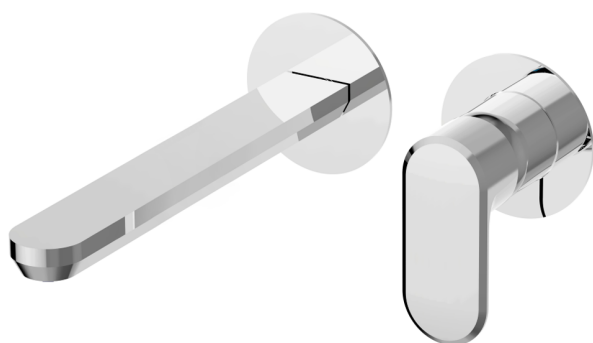

Parte esterna monocomando lavabo a parete LINEAVIVA_LV005517C

MODELLO **LV005517C**

Parte esterna monocomando lavabo a parete, senza parte incasso, bocca L.250 mm, per art. Easy-Box ZA002450-ZA025510

FINITURE DISPONIBILI

- **21** 21 Cromo
- **2F** 2F Nichel Spazzolato
- **40** 40 Nero Opaco
- **4Q** 4Q Bianco Opaco
- **2W** 2W Oro Spazzolato
- **26** 26 Vecchio Rame
- **3W** 3W Brushed Black Titanium
- **43** 43 Salvia
- **44** 44 Graphite
- **45** 45 Argilla
- **46** 46 Metal Bronze
- **47** 47 Cemento