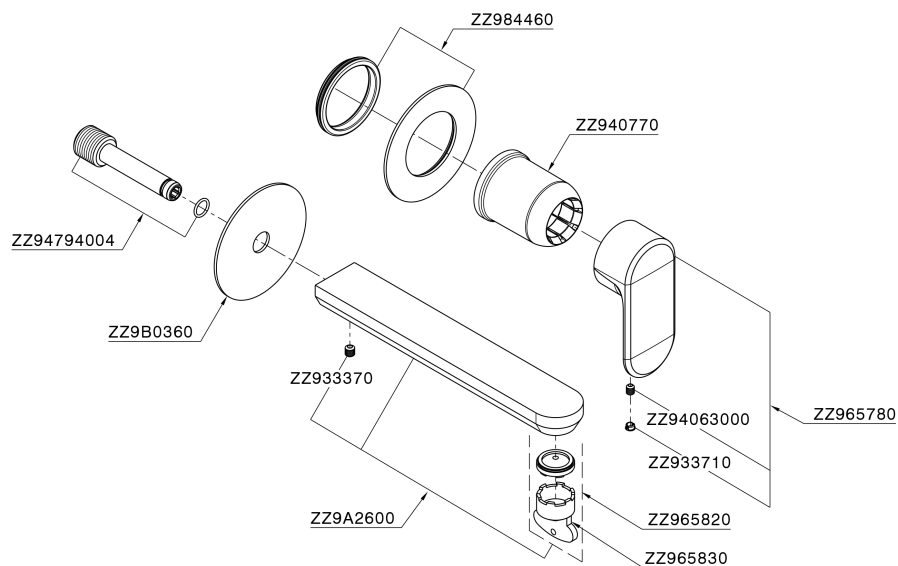

## Parte esterna monocomando lavabo a parete LINEAVIVA\_LV005517C

MODELLO **LV005517C**

Parte esterna monocomando lavabo a parete, senza parte incasso, bocca L.250 mm, per art. Easy-Box ZA002450-ZA025510

## CARATTERISTICHE

Installazione	<b>Incasso</b>
Parti Incasso necessarie	<b>ZA002450</b>

## Parte esterna monocomando lavabo a parete LINEAVIVA\_LV005517C

LV005517C

<https://www.cisal.it/parte-esterna-monocomando-lavabo-a-parete-lineaviva-lv005517c>

2026-05-16