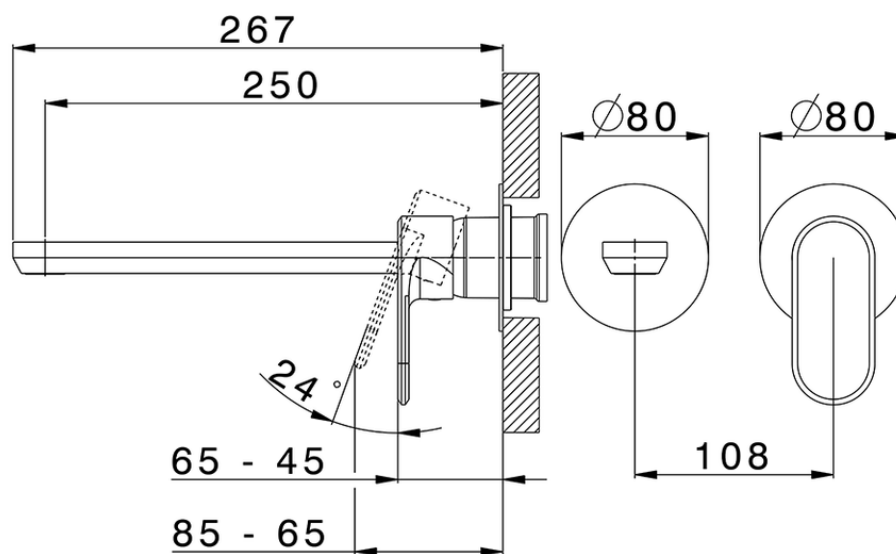

Parte esterna monocomando lavabo a parete LINEAVIVA_LV005517C

LV005517C

<https://www.cisal.it/parte-esterna-monocomando-lavabo-a-parete-lineaviva-lv005517c>

2026-07-01