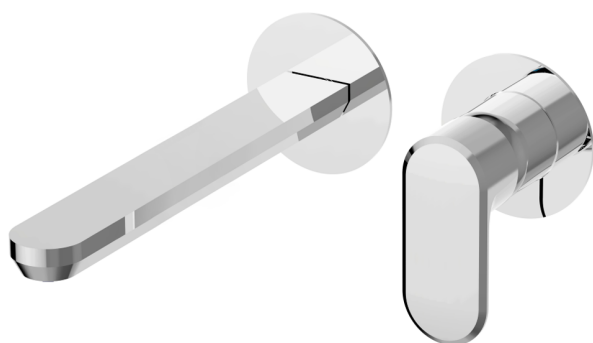

Parte esterna monocomando lavabo a parete LINEAVIVA_LV005517C

MODELLO **LV005517C**

Parte esterna monocomando lavabo a parete, senza parte incasso, bocca L.250 mm, per art. Easy-Box ZA002450-ZA025510

FINITURE DISPONIBILI

-  **21** 21 Cromo
-  **2F** 2F Nichel Spazzolato
-  **40** 40 Nero Opaco
-  **4Q** 4Q Bianco Opaco
-  **2W** 2W Oro Spazzolato
-  **26** 26 Vecchio Rame
-  **3W** 3W Brushed Black Titanium
-  **43** 43 Salvia
-  **44** 44 Graphite
-  **45** 45 Argilla
-  **46** 46 Metal Bronze
-  **47** 47 Cemento

CARATTERISTICHE

Installazione **Incasso**
Parti Incasso necessarie **ZA002450**

Parte esterna monocomando lavabo a parete LINEAVIVA_LV005517C

LV005517C

<https://www.cisal.it/parte-esterna-monocomando-lavabo-a-parete-lineaviva-lv005517c>