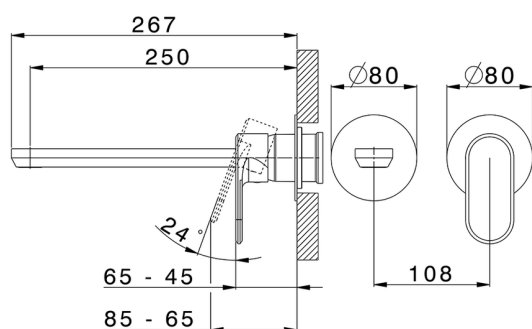

Parte esterna monocomando lavabo a parete LINEAVIVA_LV005517C

MODELLO **LV005517C**

Parte esterna monocomando lavabo a parete, senza parte incasso, bocca L.250 mm, per art. Easy-Box ZA002450-ZA025510

FINITURE DISPONIBILI

CARATTERISTICHE

Installazione **Incasso**
Parti Incasso necessarie **ZA002450**

Parte esterna monocomando lavabo a parete LINEAVIVA_LV005517C

LV005517C

<https://www.cisal.it/parte-esterna-monocomando-lavabo-a-parete-lineaviva-lv005517c>