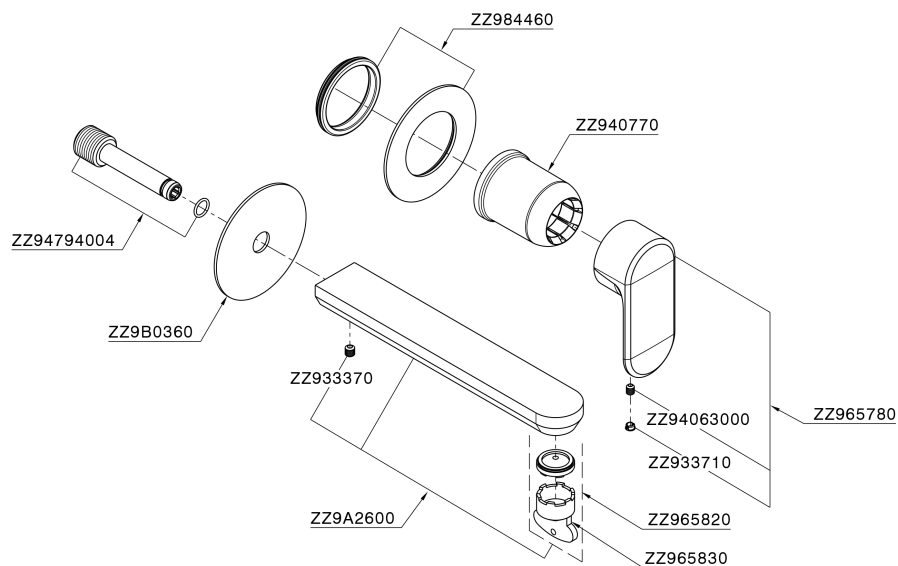

Parte esterna monocomando lavabo a parete LINEAVIVA_LV005517C

MODELLO **LV005517C**

Parte esterna monocomando lavabo a parete, senza parte incasso, bocca L.250 mm, per art. Easy-Box ZA002450-ZA025510

FINITURE DISPONIBILI

CARATTERISTICHE

Installazione **Incasso**
Parti Incasso necessarie **ZA002450**

Parte esterna monocomando lavabo a parete LINEAVIVA_LV005517C

LV005517C

<https://www.cisal.it/parte-esterna-monocomando-lavabo-a-parete-lineaviva-lv005517c>