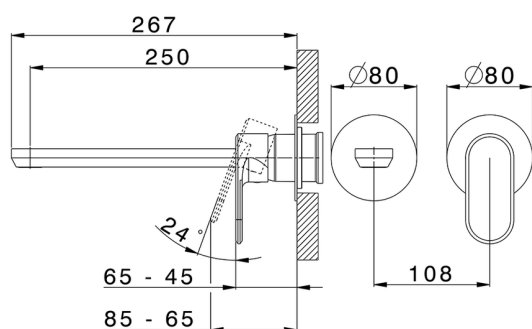

Parte esterna monocomando lavabo a parete LINEAVIVA_LV005517C

MODELLO **LV005517C**

Parte esterna monocomando lavabo a parete, senza parte incasso, bocca L.250 mm, per art. Easy-Box ZA002450-ZA025510

FINITURE DISPONIBILI

CARATTERISTICHE

Installazione	Incasso
Parti Incasso necessarie	ZA002450

Parte esterna monocomando lavabo a parete LINEAVIVA_LV005517C

LV005517C

<https://www.cisal.it/parte-esterna-monocomando-lavabo-a-parete-lineaviva-lv005517c>