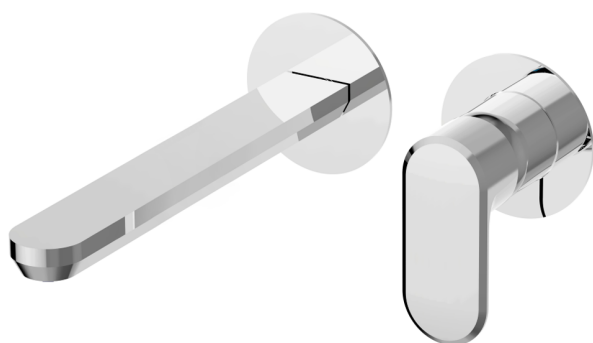

Parte esterna monocomando lavabo a parete LINEAVIVA_LV005517C

MODELLO **LV005517C**

Parte esterna monocomando lavabo a parete, senza parte incasso, bocca L.250 mm, per art. Easy-Box ZA002450-ZA025510

FINITURE DISPONIBILI

-  **21** 21 Cromo
-  **2F** 2F Nichel Spazzolato
-  **40** 40 Nero Opaco
-  **4Q** 4Q Bianco Opaco
-  **2W** 2W Oro Spazzolato
-  **26** 26 Vecchio Rame
-  **3W** 3W Brushed Black Titanium
-  **43** 43 Salvia
-  **44** 44 Graphite
-  **45** 45 Argilla
-  **46** 46 Metal Bronze
-  **47** 47 Cemento

CARATTERISTICHE

Installazione	Incasso
Parti Incasso necessarie	ZA002450

Parte esterna monocomando lavabo a parete LINEAVIVA_LV005517C

LV005517C

<https://www.cisal.it/parte-esterna-monocomando-lavabo-a-parete-lineaviva-lv005517c>