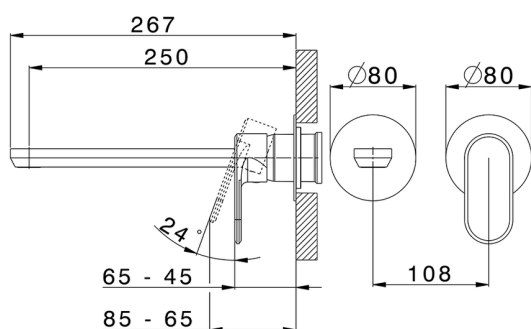

Parte esterna monocomando lavabo a parete LINEAVIVA_LV005517C

MODELLO **LV005517C**

Parte esterna monocomando lavabo a parete, senza parte incasso, bocca L.250 mm, per art. Easy-Box ZA002450-ZA025510

FINITURE DISPONIBILI

CARATTERISTICHE

Installazione	Incasso
Parti Incasso necessarie	ZA002450

Parte esterna monocomando lavabo a parete LINEAVIVA_LV005517C

LV005517C

<https://www.cisal.it/parte-esterna-monocomando-lavabo-a-parete-lineaviva-lv005517c>