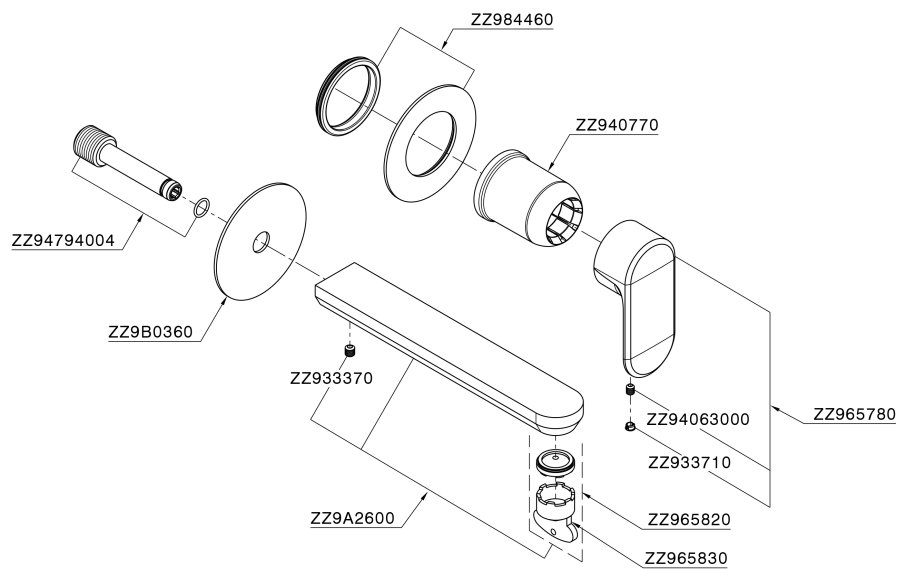

Parte esterna monocomando lavabo a parete LINEAVIVA_LV005517C

MODELLO **LV005517C**

Parte esterna monocomando lavabo a parete, senza parte incasso, bocca L.250 mm, per art. Easy-Box ZA002450-ZA025510

FINITURE DISPONIBILI

CARATTERISTICHE

Installazione	Incasso
Parti Incasso necessarie	ZA002450

Parte esterna monocomando lavabo a parete LINEAVIVA_LV005517C

LV005517C

<https://www.cisal.it/parte-esterna-monocomando-lavabo-a-parete-lineaviva-lv005517c>