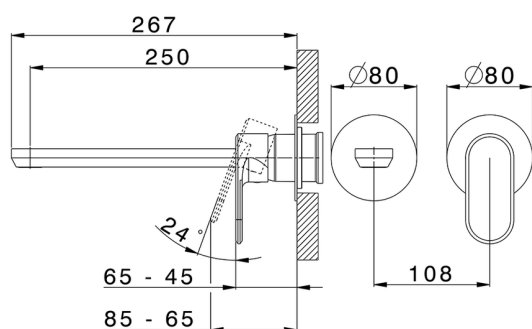

Parte esterna monocomando lavabo a parete LINEAVIVA_LV005517C

MODELLO **LV005517C**

Parte esterna monocomando lavabo a parete, senza parte incasso, bocca L.250 mm, per art. Easy-Box ZA002450-ZA025510

FINITURE DISPONIBILI

- **21** 21 Cromo
- **2F** 2F Nichel Spazzolato
- **40** 40 Nero Opaco
- **4Q** 4Q Bianco Opaco
- **2W** 2W Oro Spazzolato
- **26** 26 Vecchio Rame
- **3W** 3W Brushed Black Titanium
- **43** 43 Salvia
- **44** 44 Graphite
- **45** 45 Argilla
- **46** 46 Metal Bronze
- **47** 47 Cemento