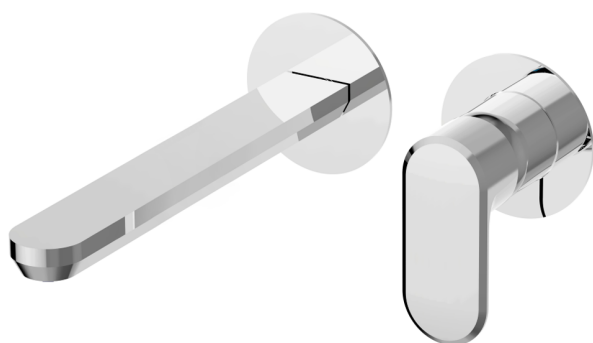

Parte esterna monocomando lavabo a parete LINEAVIVA_LV005517C

MODELLO **LV005517C**

Parte esterna monocomando lavabo a parete, senza parte incasso, bocca L.250 mm, per art. Easy-Box ZA002450-ZA025510

FINITURE DISPONIBILI

-  **21** 21 Cromo
-  **2F** 2F Nichel Spazzolato
-  **40** 40 Nero Opaco
-  **4Q** 4Q Bianco Opaco
-  **2W** 2W Oro Spazzolato
-  **26** 26 Vecchio Rame
-  **3W** 3W Brushed Black Titanium
-  **43** 43 Salvia
-  **44** 44 Graphite
-  **45** 45 Argilla
-  **46** 46 Metal Bronze
-  **47** 47 Cemento

CARATTERISTICHE

Installazione	Incasso
Parti Incasso necessarie	ZA002450