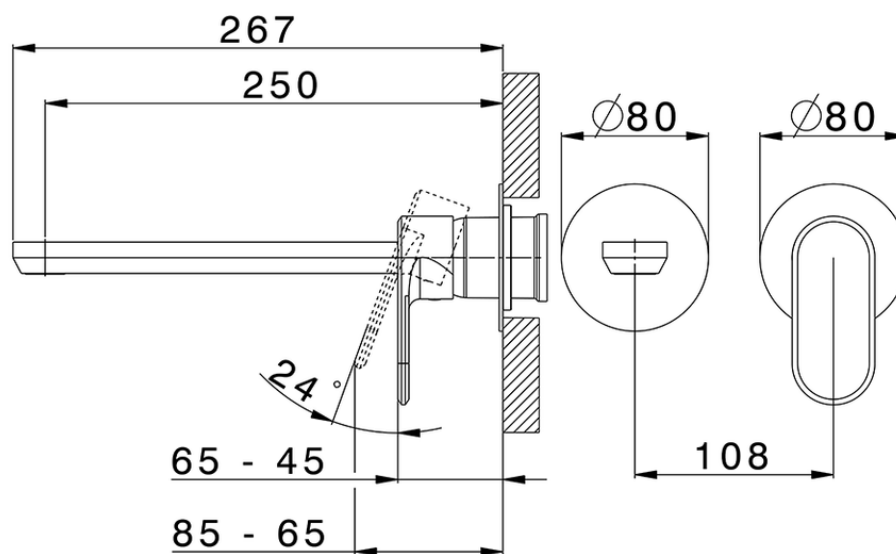

**Parte esterna monocomando lavabo a parete LINEAVIVA\_LV005517C**

LV005517C

<https://www.cisal.it/parte-esterna-monocomando-lavabo-a-parete-lineaviva-lv005517c>

2026-06-10