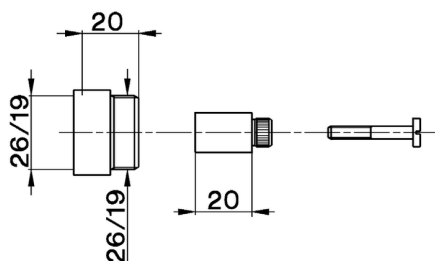

Prolunga COMPLEMENTI_ZA000360

MODELLO **ZA000360**

Prolunga, per deviatore centrale incasso art.20

FINITURE DISPONIBILI

-  **21** 21 Cromo
-  **24** 24 Oro
-  **27** 27 Vecchio Bronzo

CARATTERISTICHE

2026-07-03