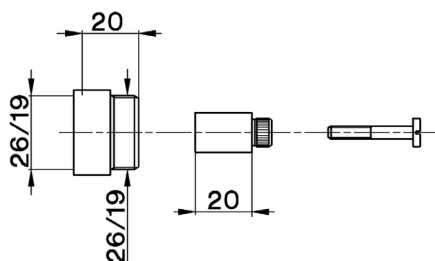

## Prolunga COMPLEMENTI\_ZA000360

MODELLO **ZA000360**

Prolunga, per deviatore centrale incasso art.20

FINITURE DISPONIBILI

-  **21** 21 Cromo
-  **24** 24 Oro
-  **27** 27 Vecchio Bronzo

CARATTERISTICHE

2026-05-18