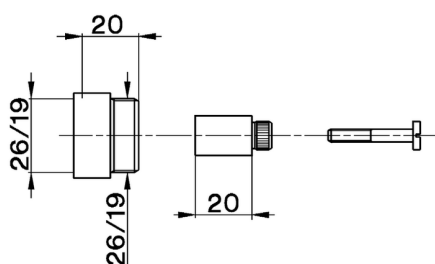

Prolunga COMPLEMENTI_ZA000360

MODELLO **ZA000360**

Prolunga, per deviatore centrale incasso art.20

FINITURE DISPONIBILI

-  **21** 21 Cromo
-  **24** 24 Oro
-  **27** 27 Vecchio Bronzo

CARATTERISTICHE

2026-05-18