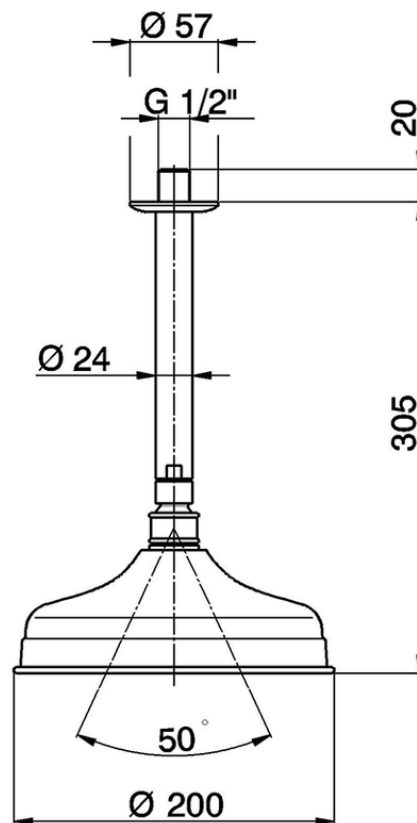

Braccio doccia a soffitto con soffione Arcana ARCANA COMPLEMENTI_DS013410

DS013410

<https://www.cisal.it/braccio-doccia-a-soffitto-con-soffione-arcana-arcana-complementi-ds013410>

2025-10-26