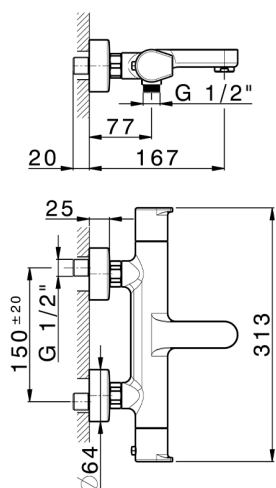

Miscelatore termostatico vasca ROCK&ROLL_RKT21016

MODELLO **RKT21016**

Miscelatore termostatico vasca, senza completo doccia, attacco per flessibile 1/2" M

FINITURE DISPONIBILI

-  **21** 21 Cromo
-  **2F** 2F Nichel Spazzolato
-  **40** 40 Nero Opaco

CARATTERISTICHE

Ricambio Cartuccia **22.04A.AR - ZZ97279004**

Cartuccia Termostatica Argo 2 (filtro lungo)

DeviaStop

La tecnologia Devia Stop di Cisal consente con un semplice movimento rotativo di gestire la portata dell'acqua e di scegliere la modalità d'erogazione (soffione, doccetta a mano).