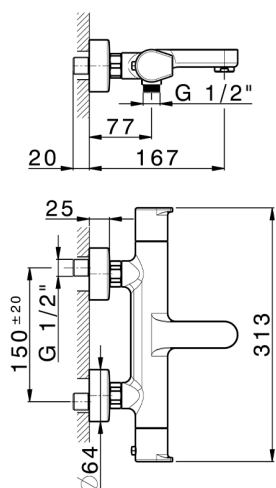

## Miscelatore termostatico vasca ROCK&ROLL\_RKT21016

MODELLO **RKT21016**

Miscelatore termostatico vasca, senza completo doccia, attacco per flessibile 1/2" M

### CARATTERISTICHE

Ricambio Cartuccia **22.04A.AR - ZZ97279004**

**Cartuccia Termostatica Argo 2 (filtro lungo)**