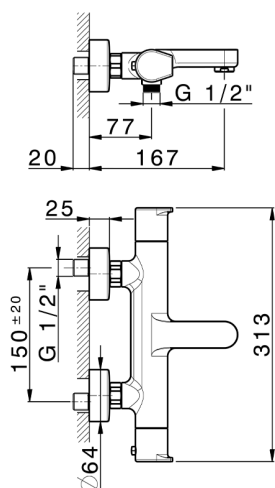

## Miscelatore termostatico vasca ROCK&ROLL\_RKT21016

MODELLO **RKT21016**

Miscelatore termostatico vasca, senza completo doccia, attacco per flessibile 1/2" M

### CARATTERISTICHE

Ricambio Cartuccia **22.04A.AR - ZZ97279004**

**Cartuccia Termostatica Argo 2 (filtro lungo)**