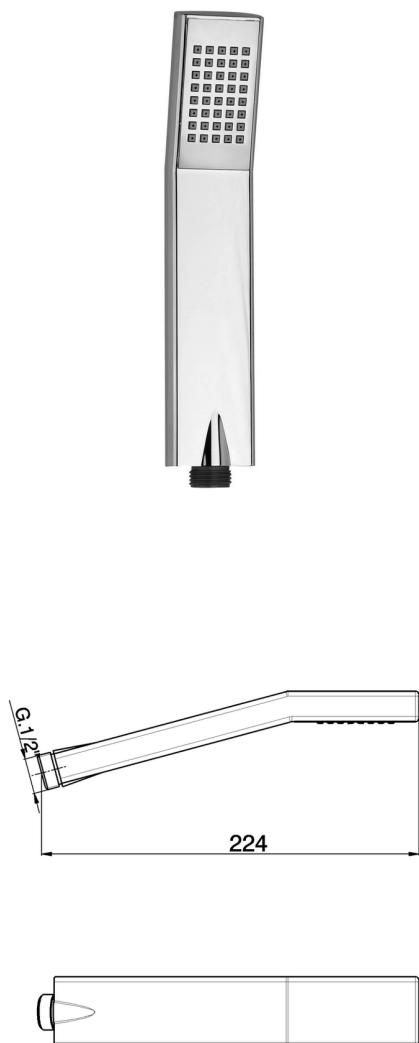

Doccetta Quad SHOWER_DS014180

MODELLO **DS014180**

Doccetta Quad, monogetto ABS

FINITURE DISPONIBILI

-  **21** 21 Cromo
-  **24** 24 Oro
-  **2B** 2B Nichel Lucido
-  **2F** 2F Nichel Spazzolato
-  **40** 40 Nero Opaco
-  **4Q** 4Q Bianco Opaco