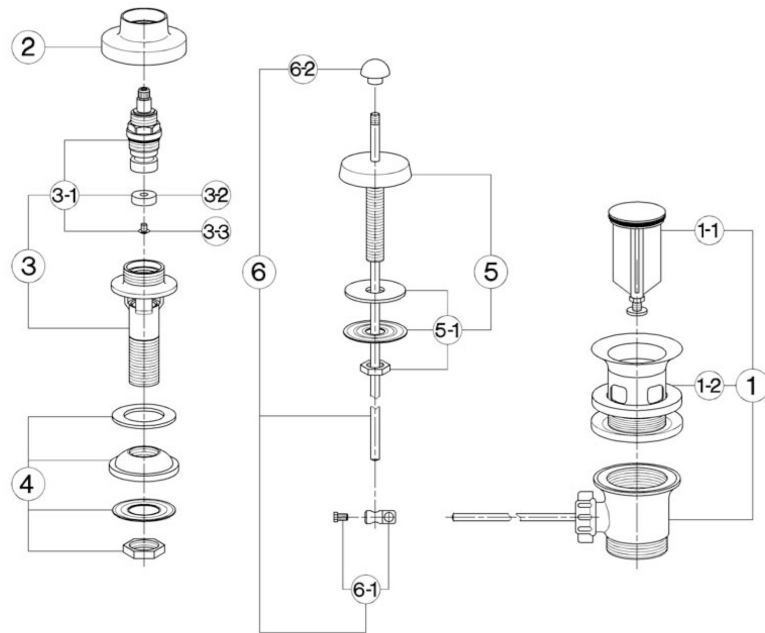

NR.	DESCRIZIONE DESCRIPTION BESCHREIBUNG DESCRIPTION	N. CODICE CODE NO. WERKSNR. NR. CODE	NR.	DESCRIZIONE DESCRIPTION BESCHREIBUNG DESCRIPTION	N. CODICE CODE NO. WERKSNR. NR. CODE	NR.	DESCRIZIONE DESCRIPTION BESCHREIBUNG DESCRIPTION	N. CODICE CODE NO. WERKSNR. NR. CODE
1	Scarico automatico 1" 1/4 sabbiato Pop-up waste 1" 1/4 Ablaufgarnitur 1" 1/4 Vidage automat. 1" 1/4	ZZ 92960 0	3	Rubinetto bidet Bidet tap Bidetventil Robinet bidet	ZZ 92747 0	5-1	Set installazione centrale combinazione bidet Installation set bidet mixer Befestigungsset Set installation	ZZ 92786 0
1-1	Tappo completo scarico automatico 1" 1/4 Plug for pop-up waste 1" 1/4 Stopfen f/Ablaufg. kpl 1" 1/4 Bonde - vidage 1" 1/4	ZZ 92925 0	3-1	Vitone 1/2" "TR" Headvalve 1/2" "TR" Oberteil 1/2" "TR" Tête 1/2" "TR"	ZZ 92869 0	6	Astina scarico completa Ø6 Rod Ø6 Zugstange Ø6 Tige Ø6	ZZ 90023 0
1-2	Piletta per scarico automatico 1" 1/4 Waste for bath drain 1" 1/4 Ablauf f/Ablaufgarnitur 1" 1/4 Crépine pour vidage 1" 1/4	ZZ 92924 0	3-2	Guarnizione NBR 90 SH. 16.9x5,5x5 Gasket NBR 90 SH. 16.9x5,5x5 Dichtung NBR 90 SH. 16.9x5,5x5 Joint NBR 90 SH. 16.9x5,5x5	ZZ 92699 0	6-1	Morsetto astina scarico automatico Ø6.2 Connection for pop-up rod Ø6.2 Gelenkstück f/Zugstange Ø6.2 Jonction x tige vidage Ø6.2	ZZ 92622 0
1	Scarico automatico 1" sabbiato Pop-up waste 1" Ablaufgarnitur 1" Vidage automat. 1"	ZZ 92738 0	3-3	Vite M.4x4,5 tb. Ø8 l.cr. Screw M.4x4,5 Schraube M.4x4,5 Vis M.4x4,5	ZZ 92625 0	6-2	Pomolo per scarico automatico "SU" Knob for pop-up rod "SU" Zugknopf Ablaufgarn."SU" Pommeau - tige "SU"	ZZ 92642 0
1-1	Tappo completo scarico automatico 1" Plug-pop up 1" Stopfen f/Ablaufg.kpl 1" Bonde - vidage 1"	ZZ 92938 0	4	Set installazione rubinetto bidet Installation set bidet tap Befestigungsset "AR" Bidet Set installation bidet "AR"	ZZ 92746 0			
2	Cappuccio per batteria lavabo "TR" Escutcheon for basin mixer "TR" Abdeckkappe - WT. - "TR" Rosace - lavabo "TR"	ZZ 92595 0	5	Centrale bidet "TR" Rod set for bidet "TR" Zugstange Set "TR" Bidet Tige set - bidet "TR"	ZZ 92748 0			

TR001100

<https://www.cisal.it/rubinetto-bidet-tr-tr001100>

2026-05-23