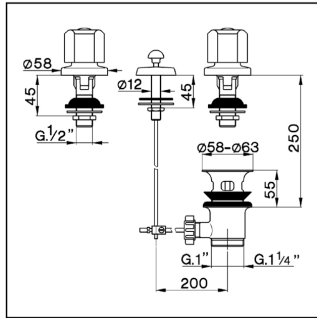

Rubinetto bidet TR_TR001100

MODELLO **TR001100**

Rubinetto bidet, senza scarico automatico, senza maniglia

FINITURE DISPONIBILI

CARATTERISTICHE

Rubinetto bidet TR_TR001100

cisal

TR 00121 (TR 00110)