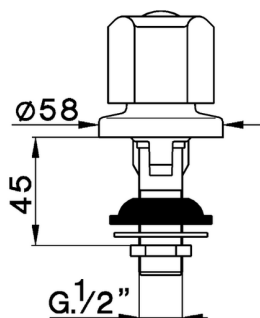

Rubinetto bidet TR_TR001100

MODELLO **TR001100**

Rubinetto bidet, senza scarico automatico, senza maniglia

FINITURE DISPONIBILI

CARATTERISTICHE

Rubinetto bidet TR_TR001100

cisal

TR 00121 (TR 00110)