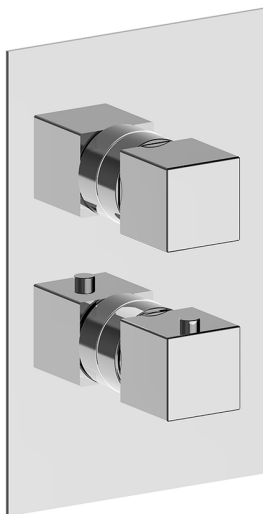

Completo Termostatico per One-Box WAVE_WE0BT030

MODELLO **WE0BT030**

Completo Termostatico per One-Box, con devia stop 1-2-3 uscite, profondità minima di installazione 67 mm, senza parte incasso, per art. ZA00B030-ZA00B031

FINITURE DISPONIBILI

-  **21** 21 Cromo
-  **2F** 2F Nichel Spazzolato
-  **2Q** 2Q Black Titanium

CARATTERISTICHE

Ricambio Cartuccia **24.04A.PP**

Cartuccia Termostatica Plus P 8X20

Installazione **Incasso**

Parti Incasso necessarie **ZA00B031**

ZA00B030

DeviaStop

La tecnologia Devia Stop di Cisal consente con un semplice movimento rotativo di gestire la portata dell'acqua e di scegliere la modalità d'erogazione (soffione, doccia a mano).

One-Box Universale per incasso ONE BOX_ZA00B031

MODELLO **ZA00B031**

One-Box Universale per incasso, per termostatico o monocomando 1, 2 o 3 uscite, senza parte esterna, con silenziosi, con guarnizione per sigillatura