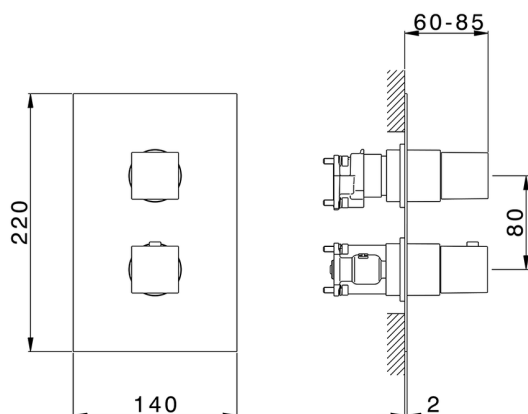

CARATTERISTICHE

Ricambio Cartuccia **24.04A.PP**

Cartuccia Termostatica Plus P 8X20

Installazione **Incasso**

Parti Incasso necessarie **ZA00B031**

ZA00B030

DeviaStop

La tecnologia Devia Stop di Cisal consente con un semplice movimento rotativo di gestire la portata dell'acqua e di scegliere la modalità d'erogazione (soffione, doccia a mano).

Termostatico

Il Termostatico Cisal è il tuo personale gestore dell'acqua che ti aiuta a gestire e controllare acqua ed energia senza sprechi.