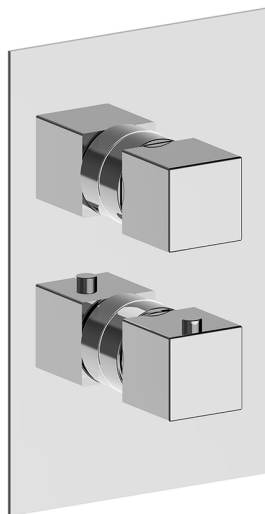

Completo Termostatico per One-Box WAVE_WE0BT030

MODELLO **WE0BT030**

Completo Termostatico per One-Box, con devia stop 1-2-3 uscite, profondità minima di installazione 67 mm, senza parte incasso, per art. ZA00B030-ZA00B031

FINITURE DISPONIBILI

-  **21** 21 Cromo
-  **2F** 2F Nichel Spazzolato
-  **2Q** 2Q Black Titanium

CARATTERISTICHE

Ricambio Cartuccia **24.04A.PP**

Cartuccia Termostatica Plus P 8X20

Installazione **Incasso**

Parti Incasso necessarie **ZA00B031**

ZA00B030

DeviaStop

La tecnologia Devia Stop di Cisal consente con un semplice movimento rotativo di gestire la portata dell'acqua e di scegliere la modalità d'erogazione (soffione, doccia a mano).

One-Box Universale per incasso ONE BOX_ZA00B031

MODELLO **ZA00B031**

One-Box Universale per incasso, per termostatico o monocomando 1, 2 o 3 uscite, senza parte esterna, con silenziosi, con guarnizione per sigillatura