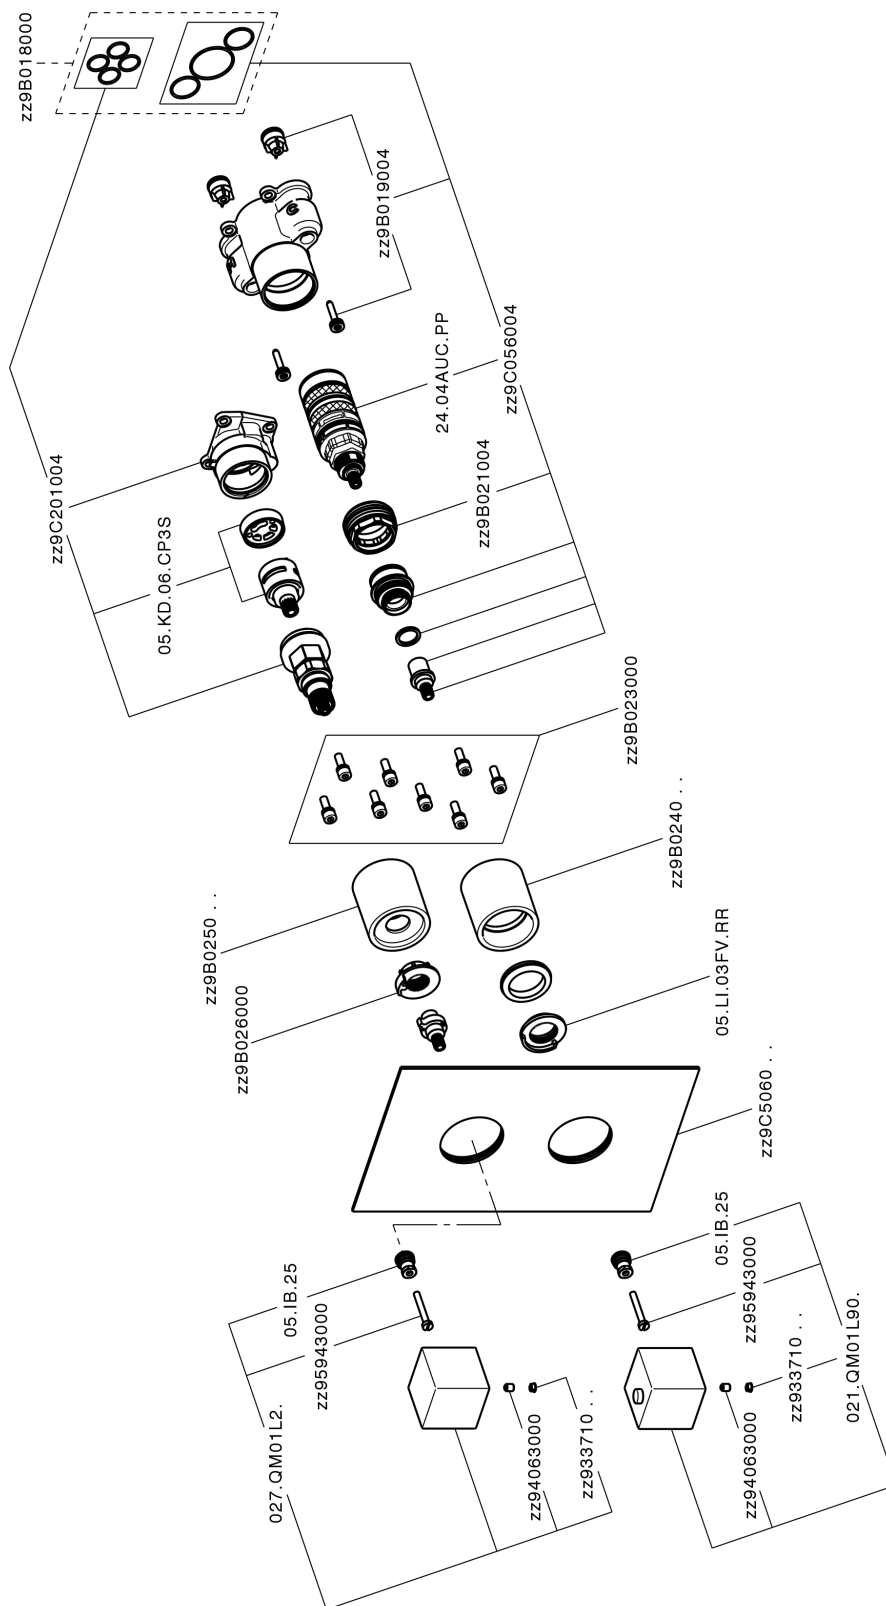

Completo Termostatico per One-Box WAVE_WE0BT030

WE0BT030

<https://www.cisal.it/completo-termostatico-per-one-box-wave-we0bt030>