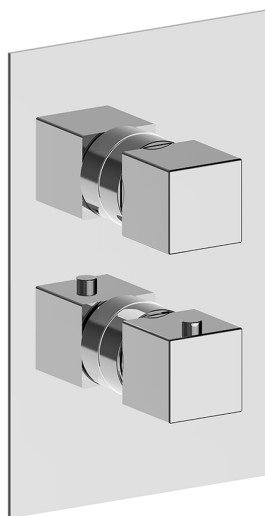

Completo Termostatico per One-Box WAVE_WE0BT030

MODELLO **WE0BT030**

Completo Termostatico per One-Box, con devia stop 1-2-3 uscite, profondità minima di installazione 67 mm, senza parte incasso, per art. ZA00B030-ZA00B031

FINITURE DISPONIBILI

-  **21** 21 Cromo
-  **2F** 2F Nichel Spazzolato
-  **2Q** 2Q Black Titanium

CARATTERISTICHE

Ricambio Cartuccia **24.04A.PP**

Cartuccia Termostatica Plus P 8X20

Installazione **Incasso**

Parti Incasso necessarie **ZA00B031**

ZA00B030

DeviaStop

La tecnologia Devia Stop di Cisal consente con un semplice movimento rotativo di gestire la portata dell'acqua e di scegliere la modalità d'erogazione (soffione, doccia a mano).

One-Box Universale per incasso ONE BOX_ZA00B031

MODELLO **ZA00B031**

One-Box Universale per incasso, per termostatico o monocomando 1, 2 o 3 uscite, senza parte esterna, con silenziosi, con guarnizione per sigillatura