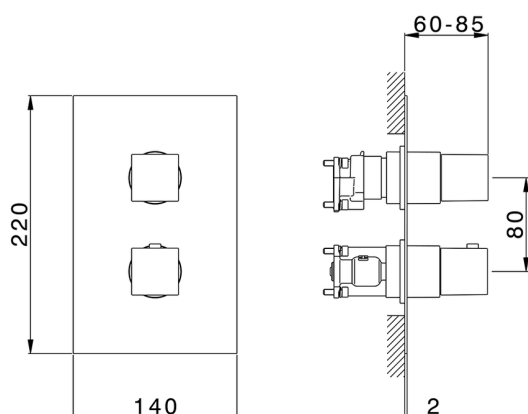

CARATTERISTICHE

Ricambio Cartuccia **24.04A.PP**

Cartuccia Termostatica Plus P 8X20

Installazione **Incasso**

Parti Incasso necessarie **ZA00B031**

ZA00B030

DeviaStop

La tecnologia Devia Stop di Cisal consente con un semplice movimento rotativo di gestire la portata dell'acqua e di scegliere la modalità d'erogazione (soffione, doccia a mano).

Termostatico

Il Termostatico Cisal è il tuo personale gestore dell'acqua che ti aiuta a gestire e controllare acqua ed energia senza sprechi.