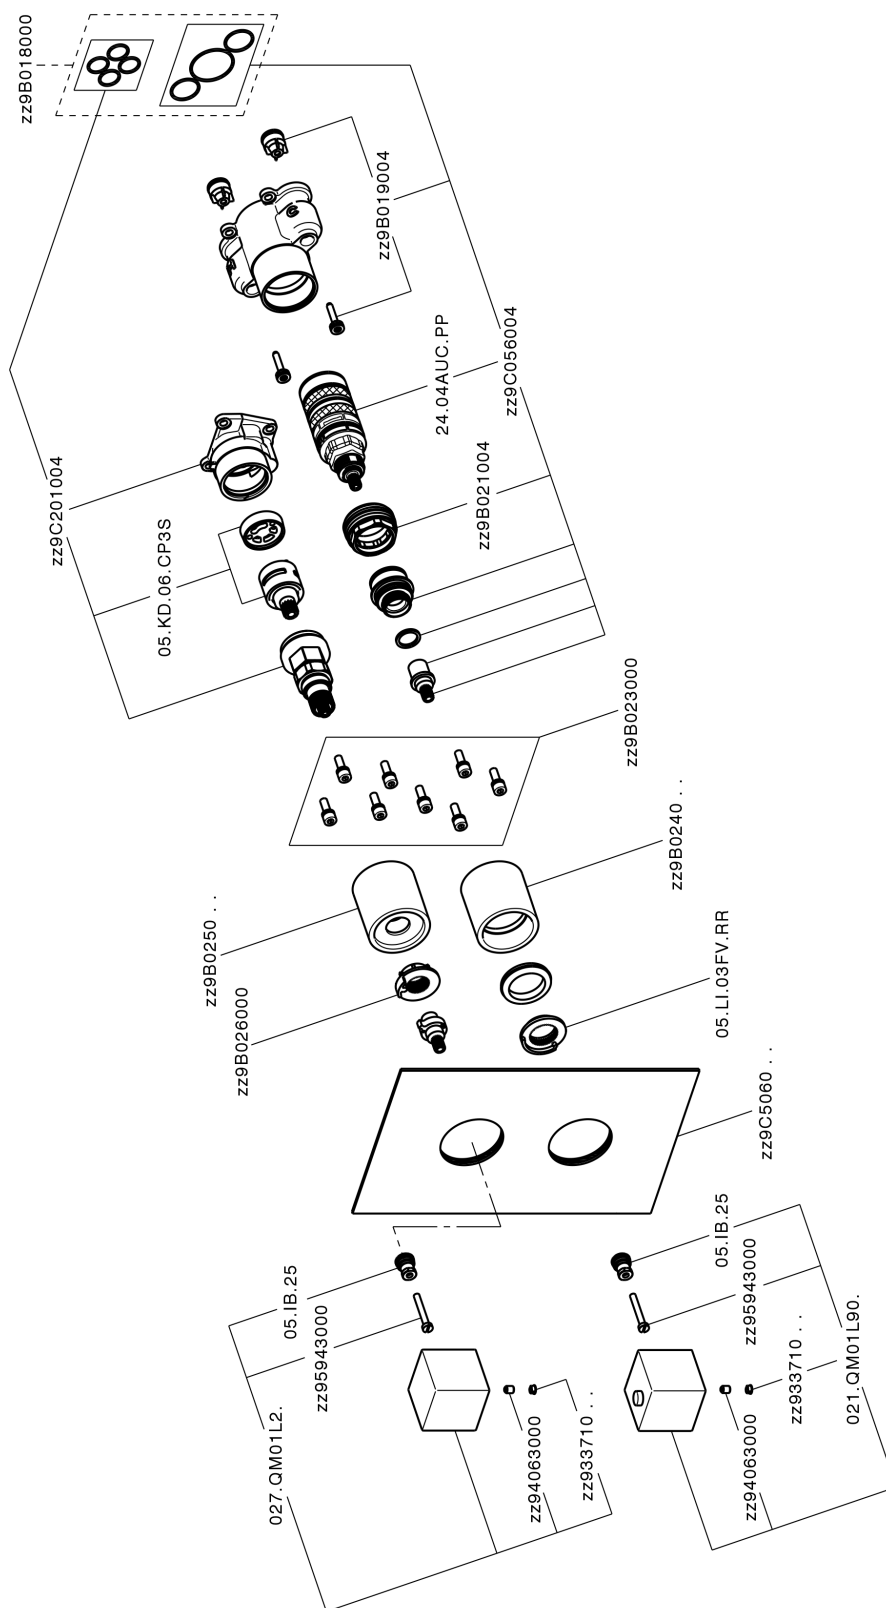

Completo Termostatico per One-Box WAVE_WE0BT030

WE0BT030

<https://www.cisal.it/completo-termostatico-per-one-box-wave-we0bt030>