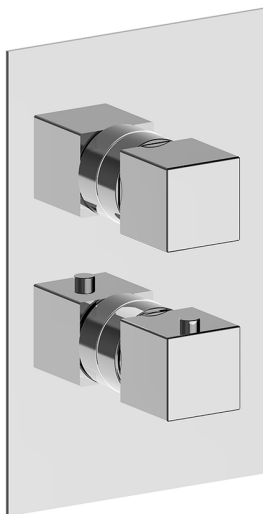

## Completo Termostatico per One-Box WAVE\_WE0BT030

MODELLO **WE0BT030**

Completo Termostatico per One-Box, con devia stop 1-2-3 uscite, profondità minima di installazione 67 mm, senza parte incasso, per art. ZA00B030-ZA00B031

FINITURE DISPONIBILI

-  **21** 21 Cromo
-  **2F** 2F Nichel Spazzolato
-  **2Q** 2Q Black Titanium

CARATTERISTICHE

Ricambio Cartuccia **24.04A.PP**

**Cartuccia Termostatica Plus P 8X20**

Installazione **Incasso**

### DeviaStop

La tecnologia Devia Stop di Cisal consente con un semplice movimento rotativo di gestire la portata dell'acqua e di scegliere la modalità d'erogazione (soffione, doccia a mano).