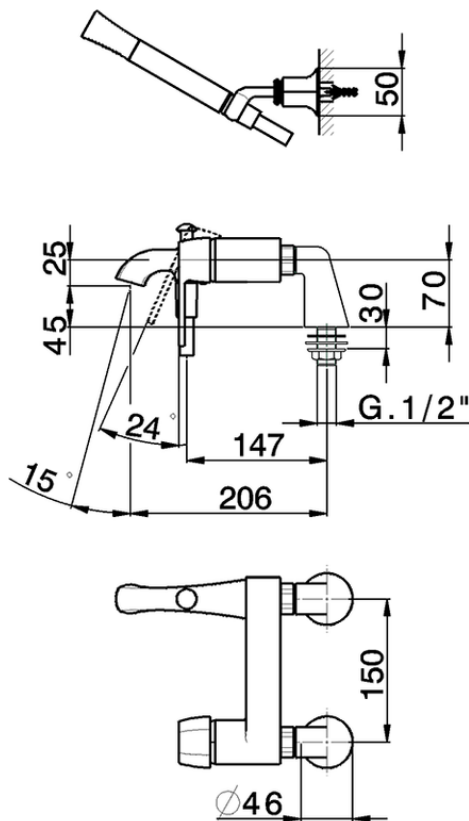

Miscelatore monocomando vasca completo CHERIE_CH000094

CH000094

<https://www.cisal.it/miscelatore-monocomando-vasca-completo-cherie-ch000094>

2026-06-10