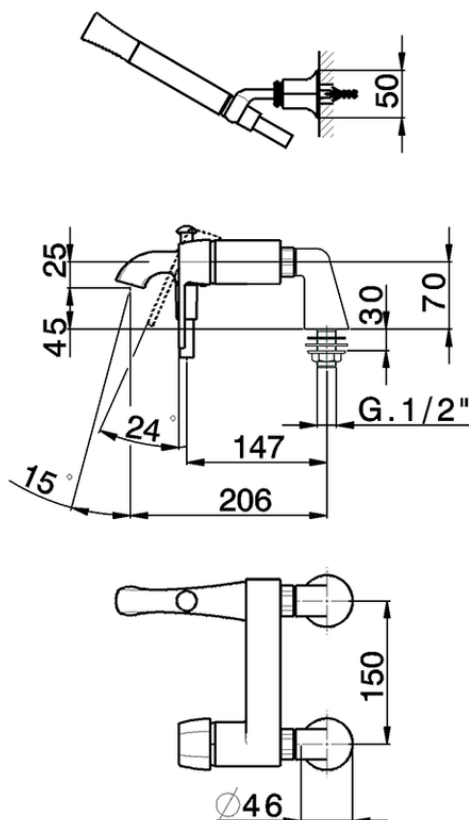

Miscelatore monocomando vasca completo CHERIE_CH000094

CH000094

<https://www.cisal.it/miscelatore-monocomando-vasca-completo-cherie-ch000094>

2026-05-24