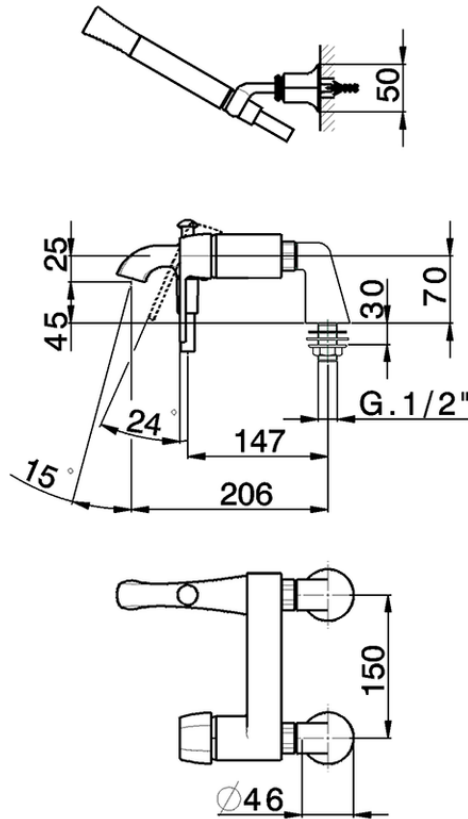

Miscelatore monocomando vasca completo CHERIE_CH000094

CH000094

<https://www.cisal.it/miscelatore-monocomando-vasca-completo-cherie-ch000094>

2026-07-08