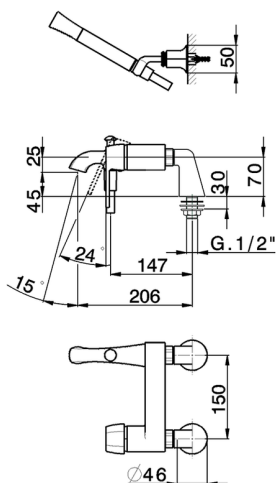

Miscelatore monocomando vasca completo **CHERIE_CH000094**

MODELLO **CH000094**

Miscelatore monocomando vasca completo, con colonnette bordo vasca, supporto doccetta snodato murale, doccetta monogetto Chérie in Ottone, flessibile liscio SUPREME 150 cm

FINITURE DISPONIBILI

- 
6T 6T Cromo/Nero Opaco
- 
7C 7C Oro/Nero Opaco
- 
7D 7D Nichel Lucido/Nero Opaco
- 
7E 7E Oro Rosa/Nero Opaco

CARATTERISTICHE

Ricambio Cartuccia **ZZ93196000**

Cartuccia Monocomando 38 mm