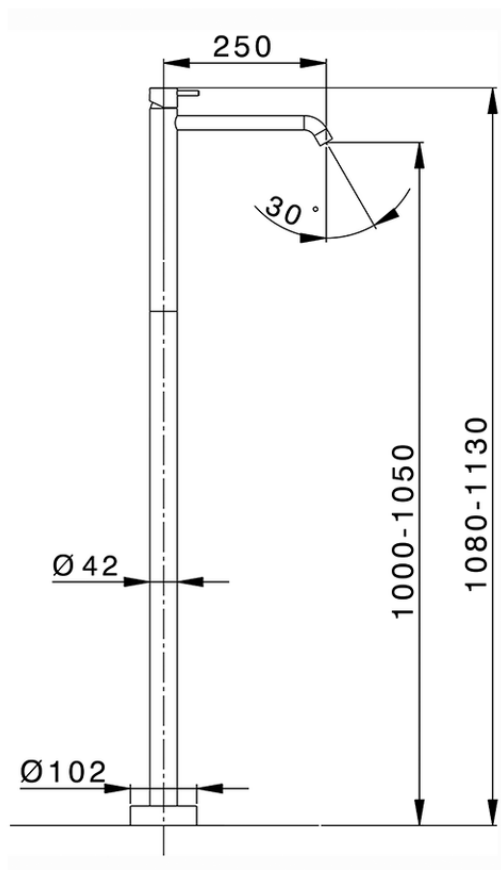

Parte esterna monocomando lavabo a pavimento NUOVA LESS_LN014510C

LN014510C

<https://www.cisal.it/parte-esterna-monocomando-lavabo-a-pavimento-nuova-less-ln014510c>

ZA004510

<https://www.cisal.it/parte-incasso-monocomando-free-standing-incasso-za004510>