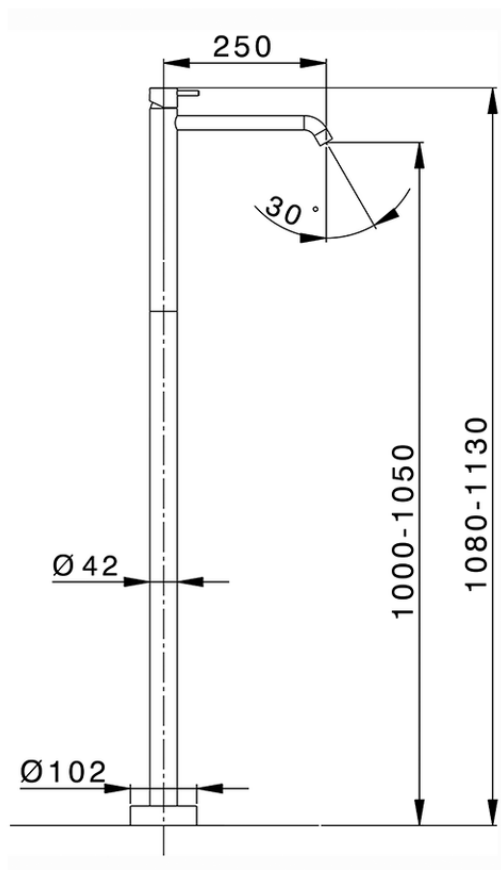

**Parte esterna monocomando lavabo a pavimento NUOVA LESS\_LN014510C**

LN014510C

<https://www.cisal.it/parte-esterna-monocomando-lavabo-a-pavimento-nuova-less-ln014510c>

ZA004510

<https://www.cisal.it/parte-incasso-monocomando-free-standing-incasso-za004510>