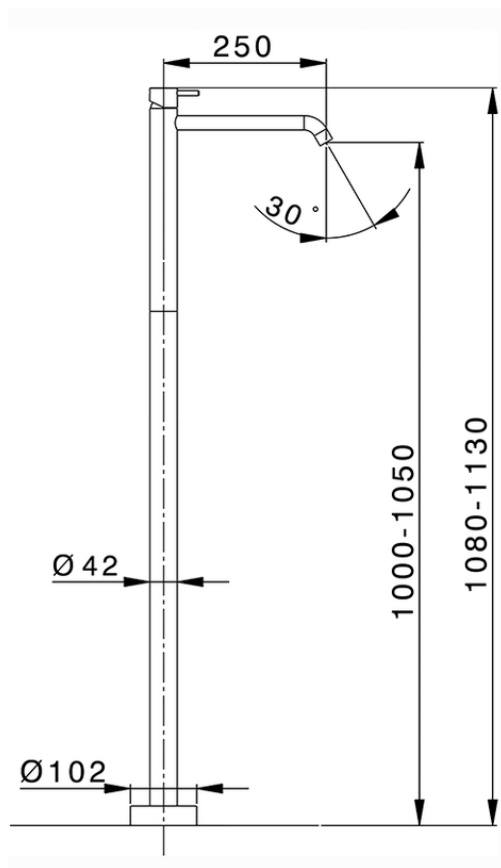

Parte esterna monocomando lavabo a pavimento NUOVA LESS_LN014510C

LN014510C

<https://www.cisal.it/parte-esterna-monocomando-lavabo-a-pavimento-nuova-less-ln014510c>

ZA004510

<https://www.cisal.it/parte-incasso-monocomando-free-standing-incasso-za004510>