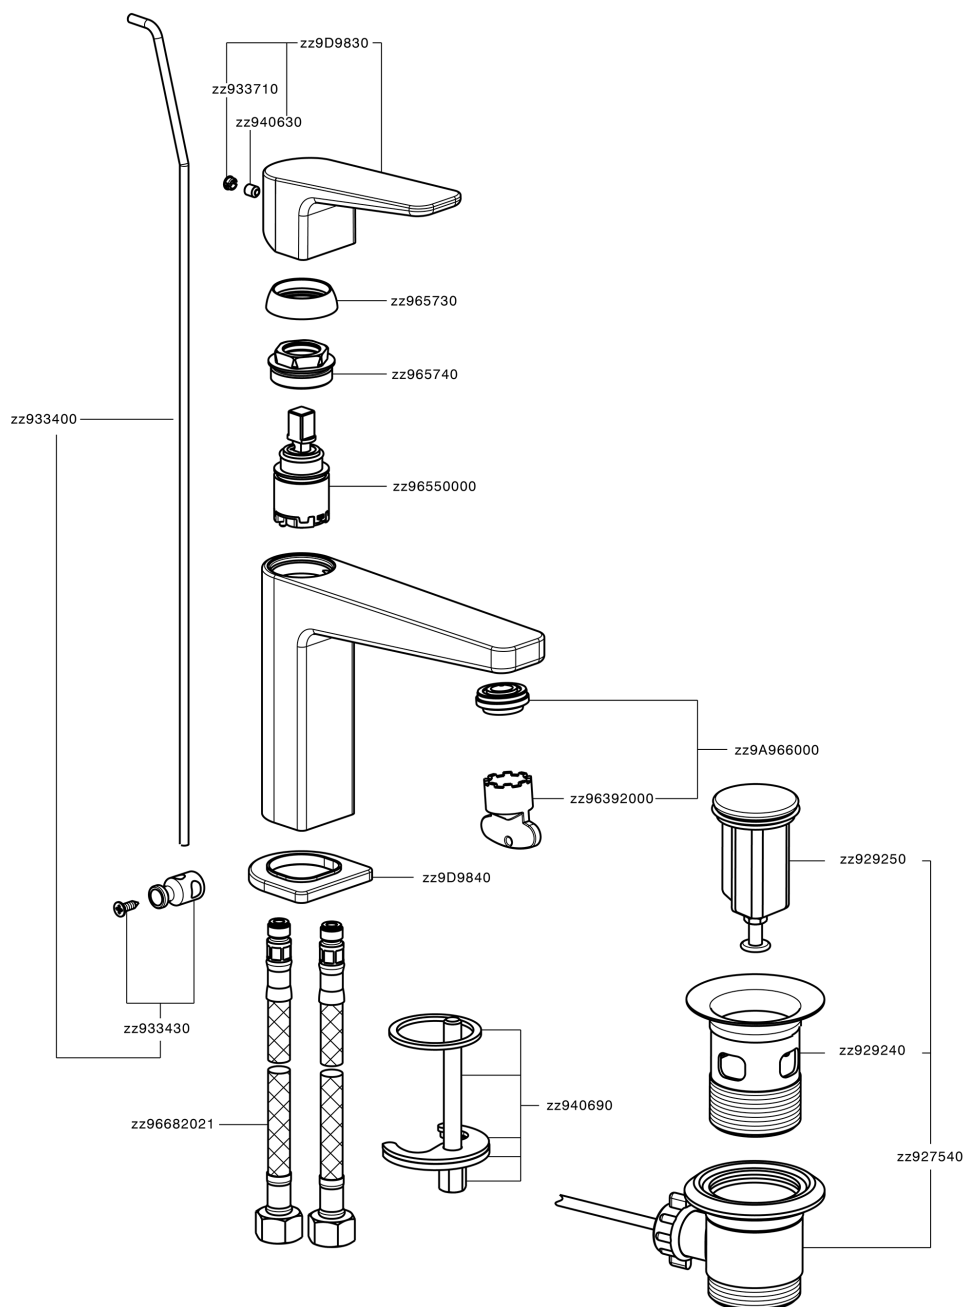

## Miscelatore monocomando lavabo large ROCK&ROLL\_RK000494

RK000494

<https://www.cisal.it/miscelatore-monocomando-lavabo-large-rockroll-rk000494>

2026-06-26