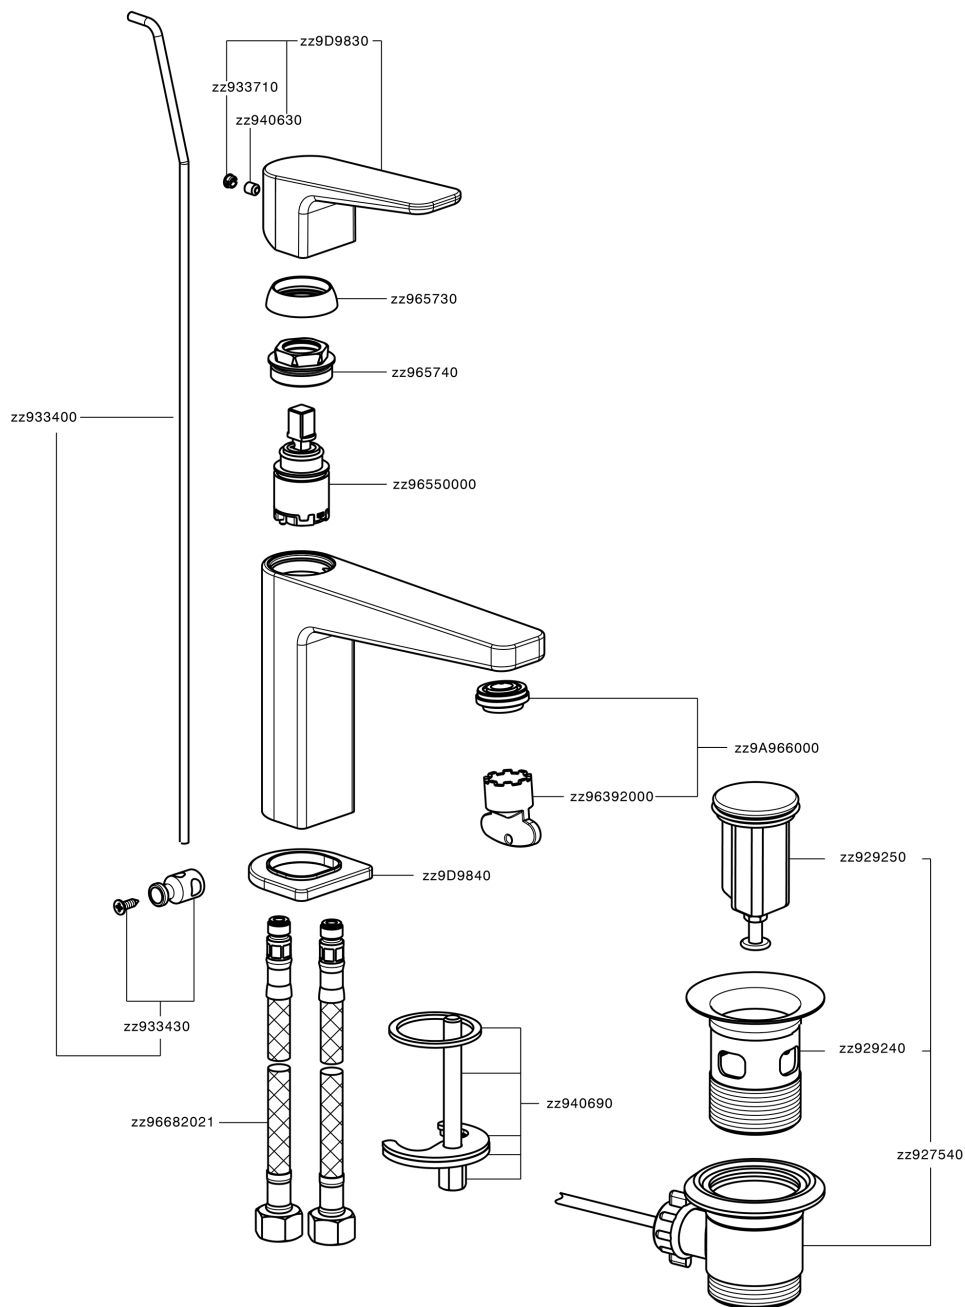

## Miscelatore monocomando lavabo large ROCK&ROLL\_RK000494

MODELLO **RK000494**

Miscelatore monocomando lavabo large, con scarico automatico 1"1/4, flex inox G.3/8"

### CARATTERISTICHE

Ricambio Cartuccia **ZZ96550000**

**Cartuccia Monocomando 25 mm**

## Miscelatore monocomando lavabo large ROCK&ROLL\_RK000494

RK000494

<https://www.cisal.it/miscelatore-monocomando-lavabo-large-rockroll-rk000494>

2026-06-26