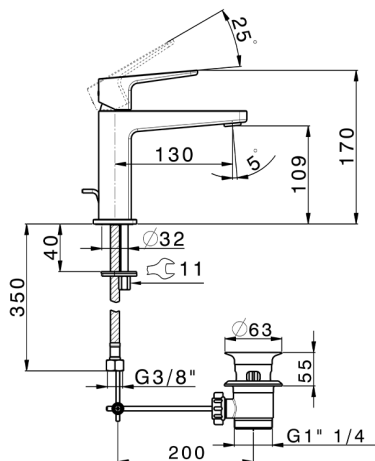

Miscelatore monocomando lavabo large ROCK&ROLL_RK000494

MODELLO **RK000494**

Miscelatore monocomando lavabo large, con scarico automatico 1"1/4, flex inox G.3/8"

FINITURE DISPONIBILI

-  **21** 21 Cromo
-  **2F** 2F Nichel Spazzolato
-  **40** 40 Nero Opaco

CARATTERISTICHE

Ricambio Cartuccia **ZZ96550000**

Cartuccia Monocomando 25 mm

Miscelatore monocomando lavabo large ROCK&ROLL_RK000494

RK000494

<https://www.cisal.it/miscelatore-monocomando-lavabo-large-rockroll-rk000494>