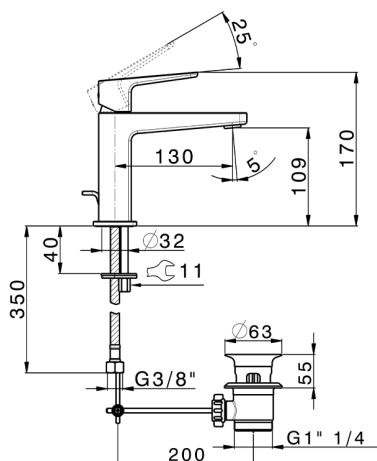

## Miscelatore monocomando lavabo large ROCK&ROLL\_RK000494

MODELLO **RK000494**

Miscelatore monocomando lavabo large, con scarico automatico 1"1/4, flex inox G.3/8"

### CARATTERISTICHE

Ricambio Cartuccia **ZZ96550000**

**Cartuccia Monocomando 25 mm**

## Miscelatore monocomando lavabo large ROCK&ROLL\_RK000494

RK000494

<https://www.cisal.it/miscelatore-monocomando-lavabo-large-rockroll-rk000494>

2026-06-26