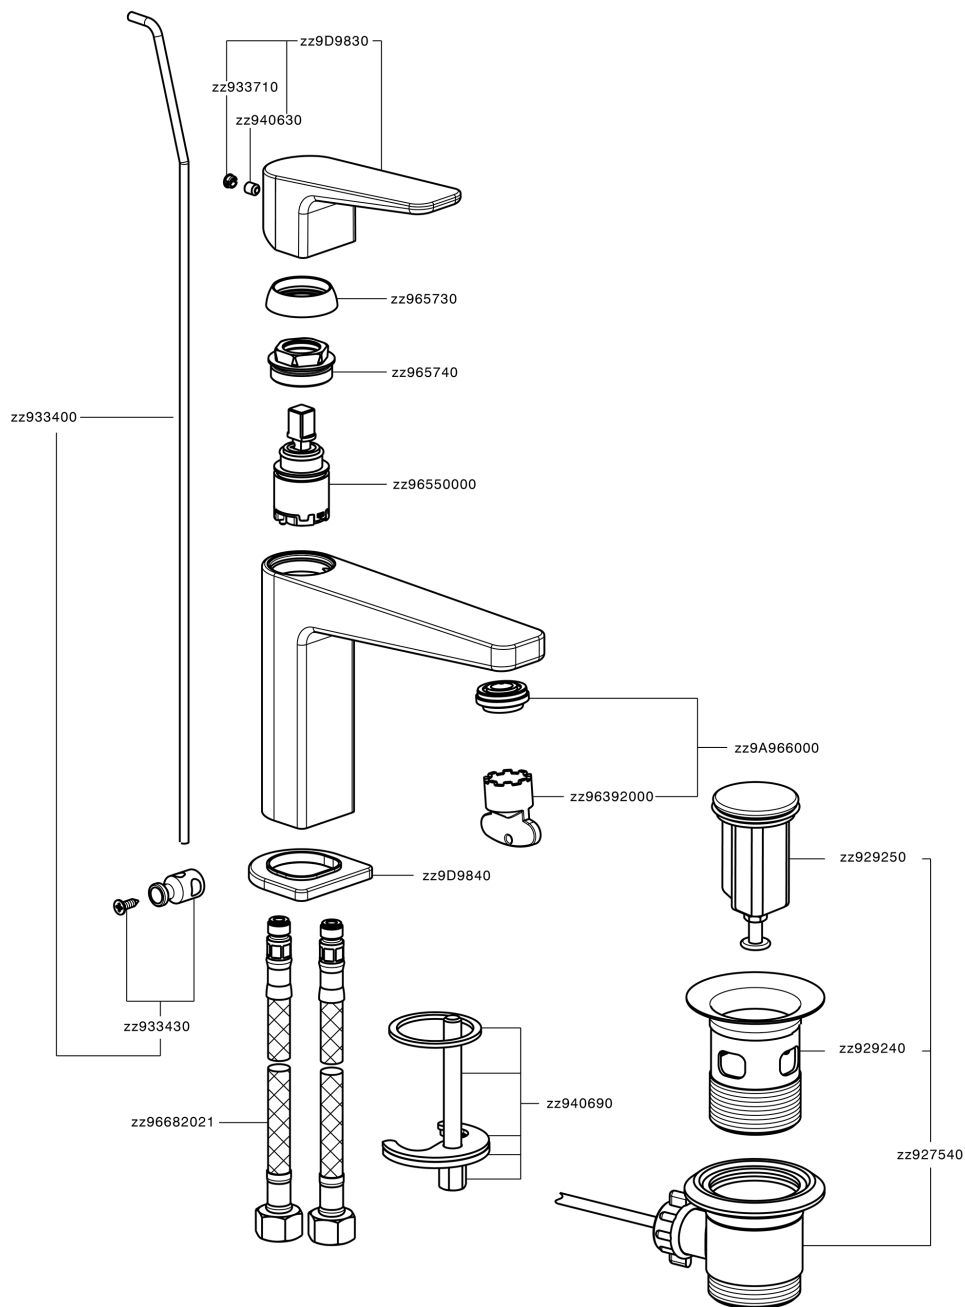

Miscelatore monocomando lavabo large ROCK&ROLL_RK000494

MODELLO **RK000494**

Miscelatore monocomando lavabo large, con scarico automatico 1"1/4, flex inox G.3/8"

FINITURE DISPONIBILI

-  **21** 21 Cromo
-  **2F** 2F Nichel Spazzolato
-  **40** 40 Nero Opaco

CARATTERISTICHE

Ricambio Cartuccia **ZZ96550000**

Cartuccia Monocomando 25 mm

Miscelatore monocomando lavabo large ROCK&ROLL_RK000494

RK000494

<https://www.cisal.it/miscelatore-monocomando-lavabo-large-rockroll-rk000494>