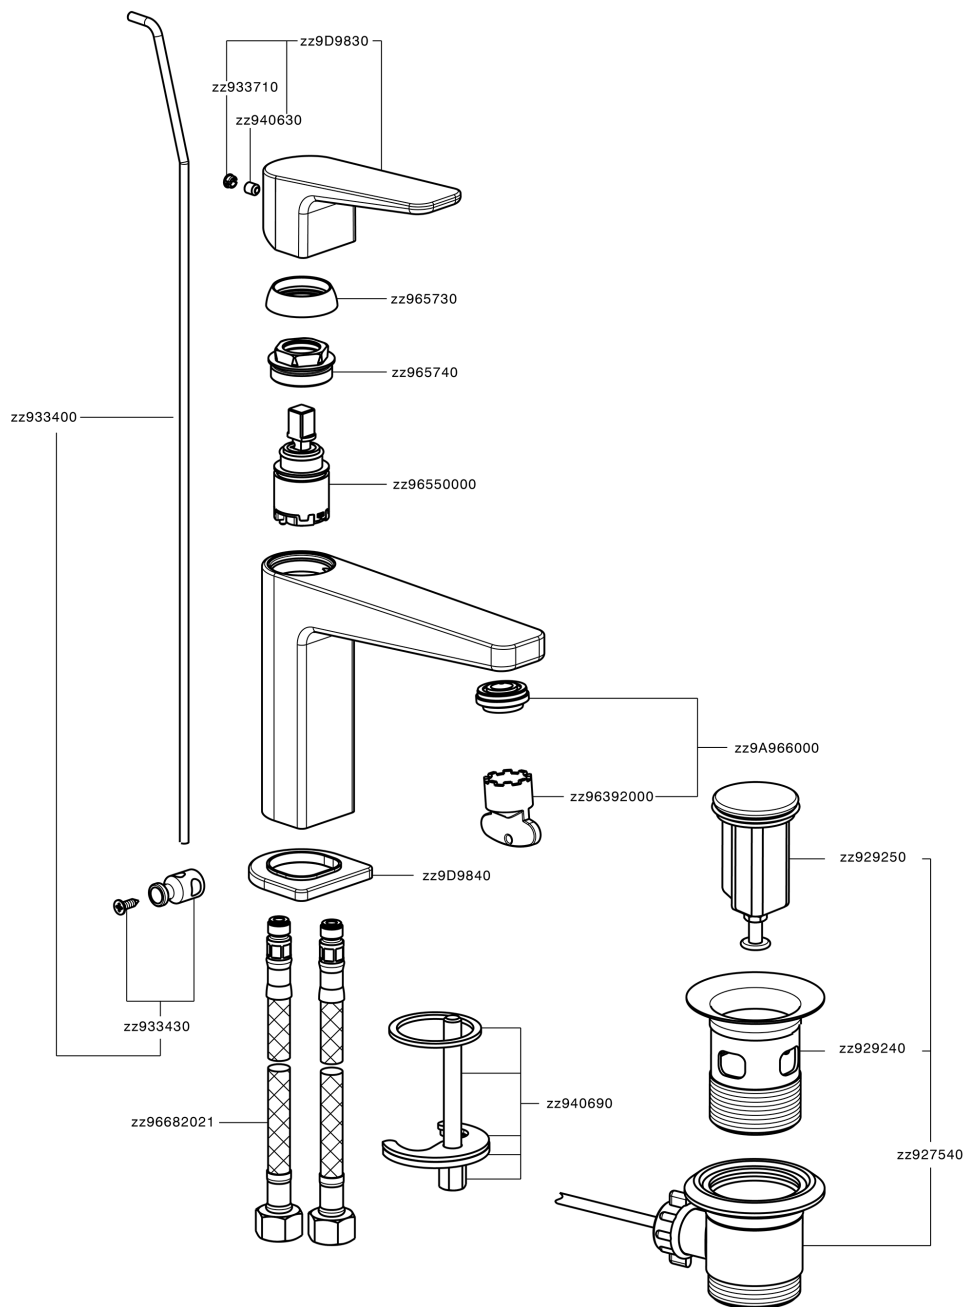

Miscelatore monocomando lavabo large ROCK&ROLL_RK000494

MODELLO **RK000494**

Miscelatore monocomando lavabo large, con scarico automatico 1"1/4, flex inox G.3/8"

FINITURE DISPONIBILI

-  **21** 21 Cromo
-  **2F** 2F Nichel Spazzolato
-  **40** 40 Nero Opaco

CARATTERISTICHE

Ricambio Cartuccia **ZZ96550000**

Cartuccia Monocomando 25 mm

Miscelatore monocomando lavabo large ROCK&ROLL_RK000494

RK000494

<https://www.cisal.it/miscelatore-monocomando-lavabo-large-rockroll-rk000494>