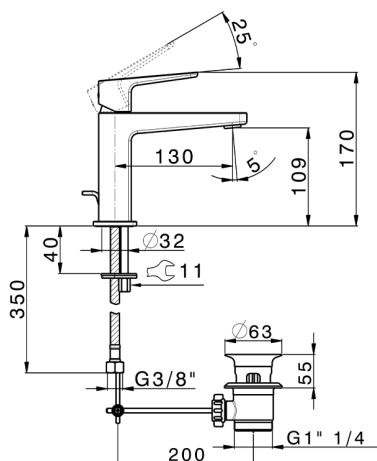

Miscelatore monocomando lavabo large ROCK&ROLL_RK000494

MODELLO **RK000494**

Miscelatore monocomando lavabo large, con scarico automatico 1"1/4, flex inox G.3/8"

FINITURE DISPONIBILI

-  **21** 21 Cromo
-  **2F** 2F Nichel Spazzolato
-  **40** 40 Nero Opaco

CARATTERISTICHE

Ricambio Cartuccia **ZZ96550000**

Cartuccia Monocomando 25 mm

Miscelatore monocomando lavabo large ROCK&ROLL_RK000494

RK000494

<https://www.cisal.it/miscelatore-monocomando-lavabo-large-rockroll-rk000494>