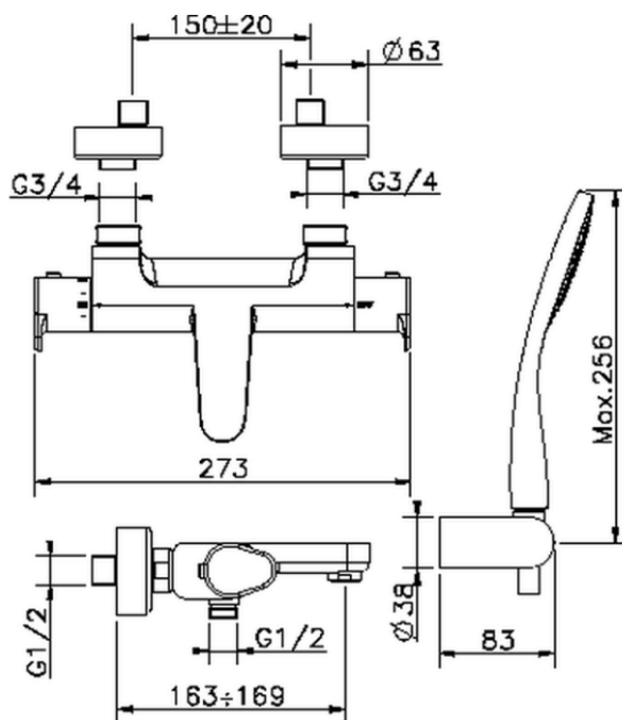

Miscelatore termostatico vasca completo ALMA_A3D21010

A3D21010

<https://www.cisal.it/miscelatore-termostatico-vasca-completo-alma-a3d21010>

2026-07-01