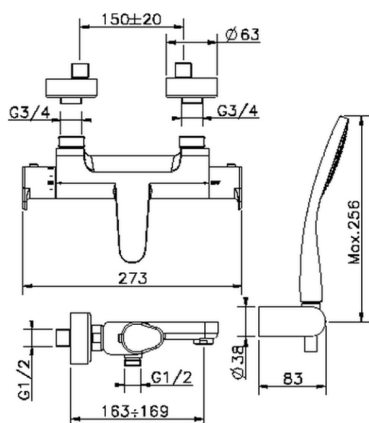

Miscelatore termostatico vasca completo ALMA_A3D21010

MODELLO **A3D21010**

Miscelatore termostatico vasca completo, supporto doccia snodato murale, doccia monogetto D.100 mm in ABS, flessibile liscio SILVERFLEX 150 cm

FINITURE DISPONIBILI

-  **21** 21 Cromo
-  **2F** 2F Nichel Spazzolato
-  **40** 40 Nero Opaco

CARATTERISTICHE

Ricambio Cartuccia **22.04A.AR - ZZ97279004**

Cartuccia Termostatica Argo 2 (filtro lungo)

DeviaStop