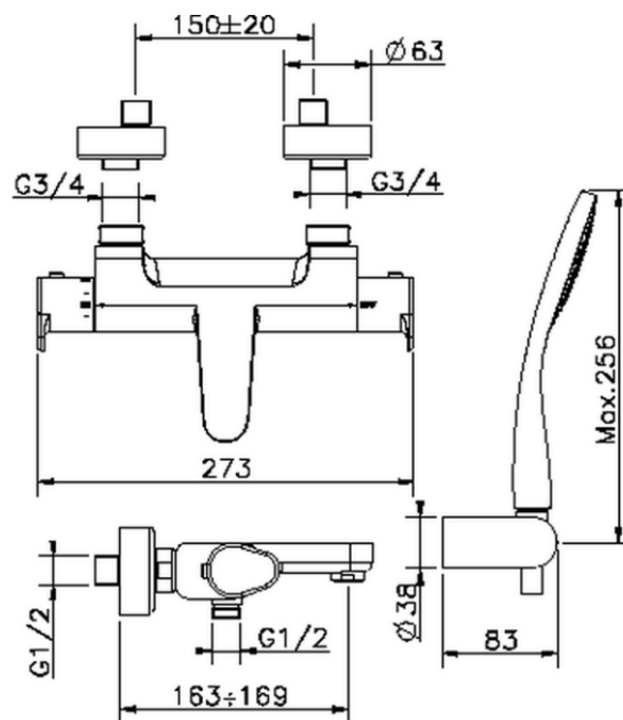

Miscelatore termostatico vasca completo ALMA_A3D21010

A3D21010

<https://www.cisal.it/miscelatore-termostatico-vasca-completo-alma-a3d21010>

2026-05-16