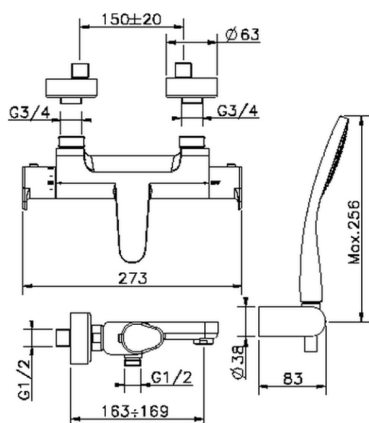

Miscelatore termostatico vasca completo ALMA_A3D21010

MODELLO **A3D21010**

Miscelatore termostatico vasca completo, supporto doccia a snodo murale, doccia monogetto D.100 mm in ABS, flessibile liscio SILVERFLEX 150 cm

FINITURE DISPONIBILI

-  **21** 21 Cromo
-  **2F** 2F Nichel Spazzolato
-  **40** 40 Nero Opaco

CARATTERISTICHE

Ricambio Cartuccia **22.04A.AR - ZZ97279004**

Cartuccia Termostatica Argo 2 (filtro lungo)

DeviaStop