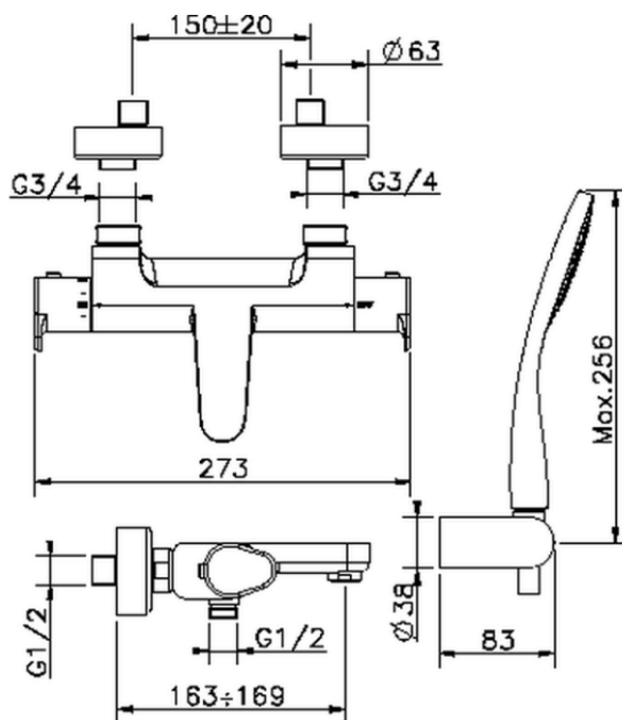

Miscelatore termostatico vasca completo ALMA_A3D21010

A3D21010

<https://www.cisal.it/miscelatore-termostatico-vasca-completo-alma-a3d21010>

2026-05-16