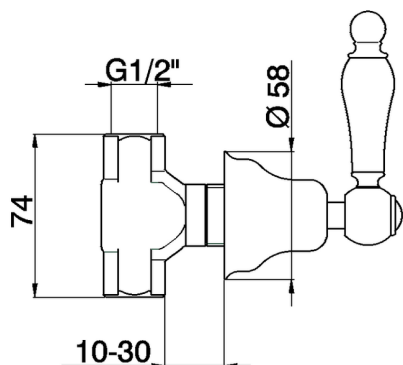

Rubinetto d'arresto incasso ARCANNA TOSCANA_TS000310

MODELLO **TS000310**

Rubinetto d'arresto incasso, per acqua fredda, uscita 1/2" F

FINITURE DISPONIBILI

-  **21** 21 Cromo
-  **24** 24 Oro
-  **26** 26 Vecchio Rame
-  **27** 27 Vecchio Bronzo
-  **2A** 2A Nichel Satinato Spazzolato
-  **74** 74 Cromo/Oro