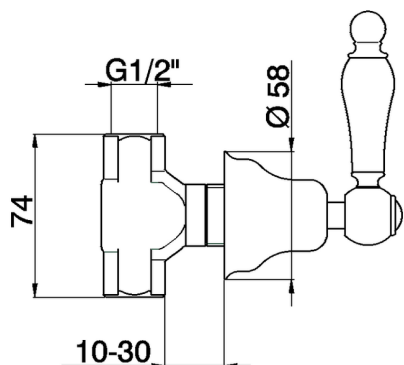

Rubinetto d'arresto incasso ARCANA TOSCANA_TS000310

MODELLO **TS000310**

Rubinetto d'arresto incasso, per acqua fredda, uscita 1/2" F

FINITURE DISPONIBILI

-  **21** 21 Cromo
-  **24** 24 Oro
-  **26** 26 Vecchio Rame
-  **27** 27 Vecchio Bronzo
-  **2A** 2A Nichel Satinato Spazzolato
-  **74** 74 Cromo/Oro