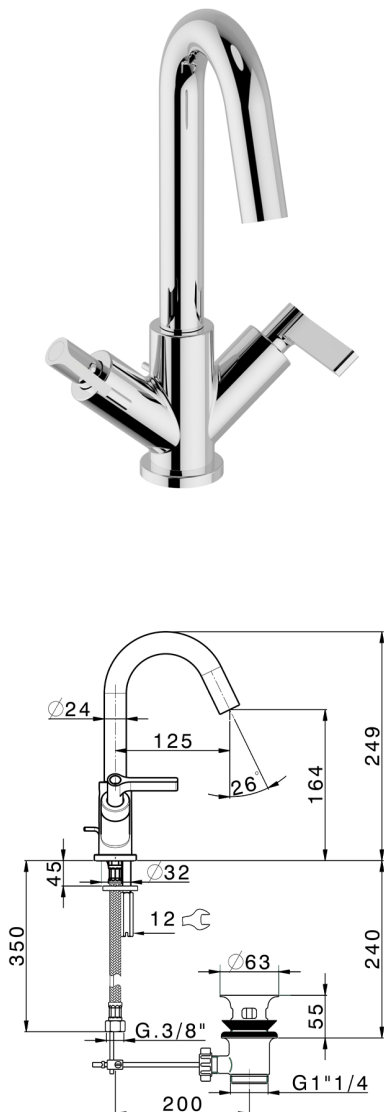

Miscelatore lavabo GRACE_GL000510

MODELLO **GL000510**

Miscelatore lavabo, con scarico automatico 1"1/4, flex inox G.3/8"

FINITURE DISPONIBILI

- **21** 21 Cromo
- **2F** 2F Nichel Spazzolato
- **2W** 2W Oro Spazzolato
- **5H** 5H Dark Brass Brushed
- **5L** 5L Black Titanium Spazzolato
- **6T** 6T Cromo/Nero Opaco

CARATTERISTICHE

2026-06-19