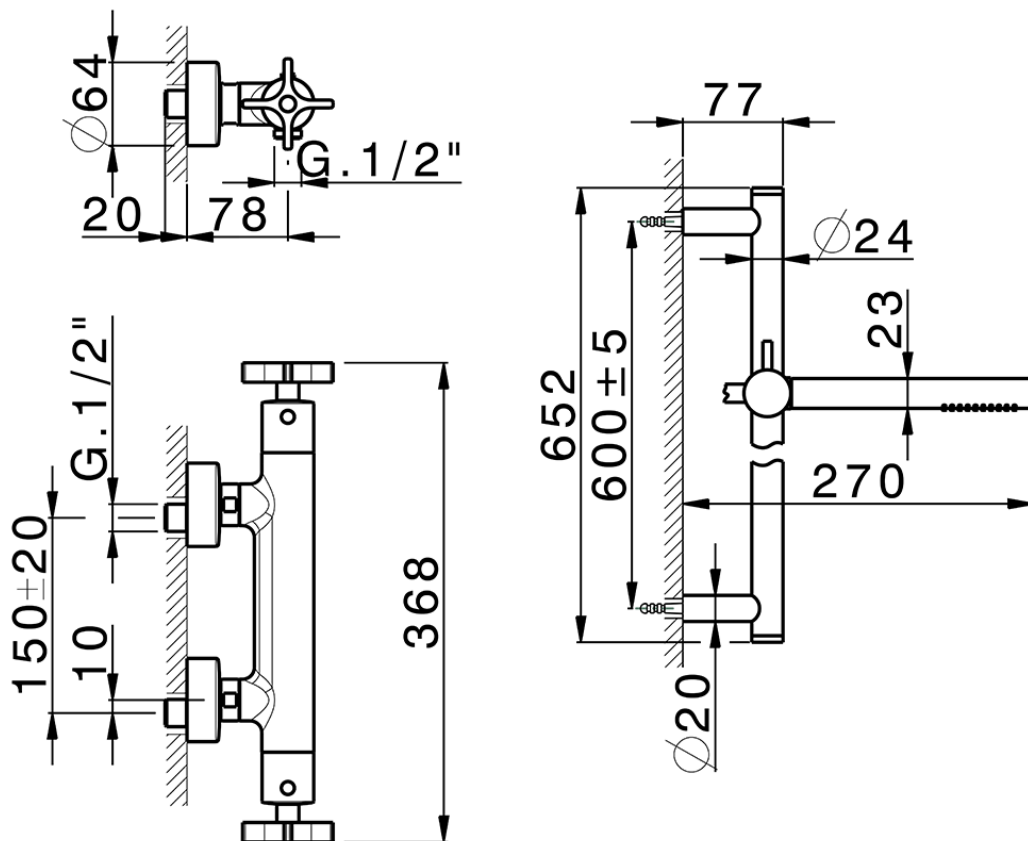

## Miscelatore termostatico doccia con saliscendi GRACE\_GSS01010

GSS01010

<https://www.cisal.it/miscelatore-termostatico-doccia-con-saliscendi-grace-gss01010>

2026-06-21