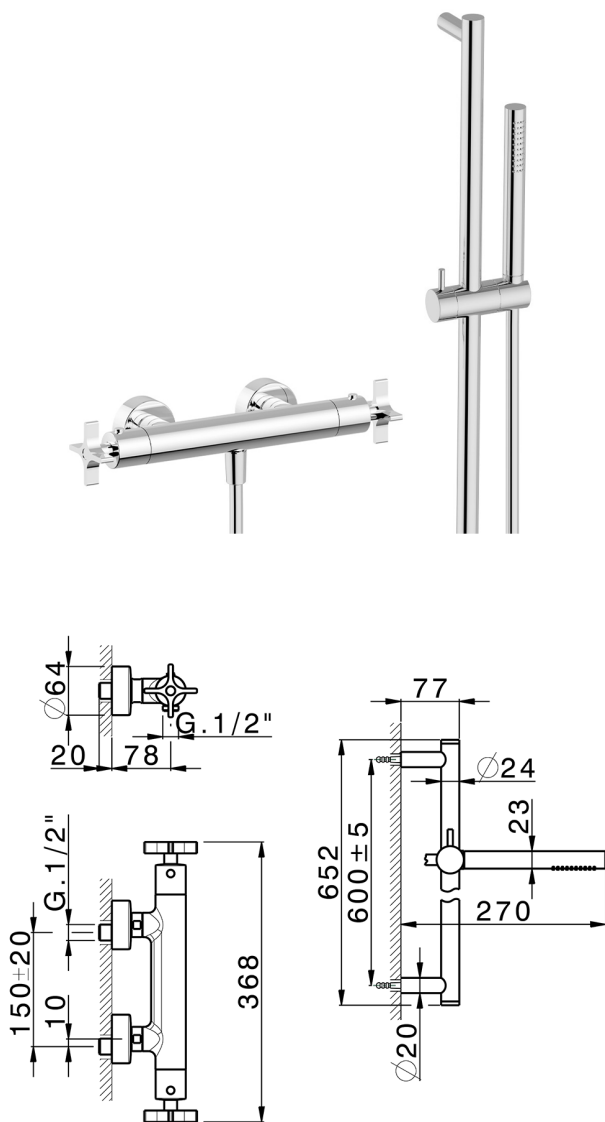

## Miscelatore termostatico doccia con saliscendi GRACE\_GSS01010

MODELLO **GSS01010**

Miscelatore termostatico doccia con saliscendi, asta saliscendi 60 cm con supporto scorrevole, doccetta monogetto D.22,5 mm in Ottone, flessibile liscio SUPREME 150 cm

Ricambio Cartuccia **22.04A.AR - ZZ97279004**

**Cartuccia Termostatica Argo 2 (filtro lungo)**

### EcoStop

Con il Dispositivo EcoStop l'apertura dell'acqua avviene con un punto duro al 50% circa della portata. Un fermo a metà apertura, da vincere con una leggera forza solo e soltanto quando ci sia una reale necessità di richiesta d'acqua alla massima portata. Ciò permette di consumare fino al 50% in meno di acqua.